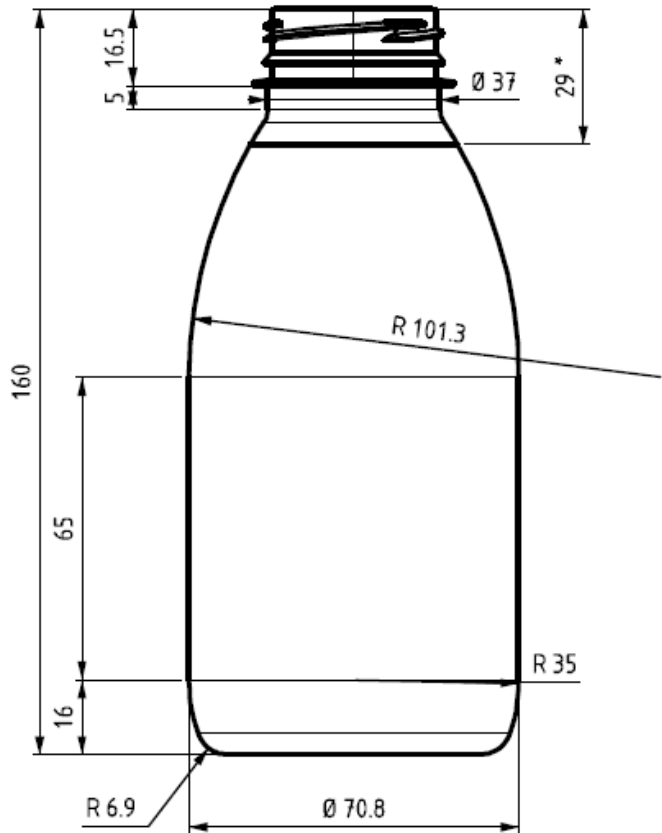

CONTENIDO	150 ML REFM008
Cuello	38MM
Altura	107,5MM
Sección	51MM
Unidades Palet	8721
DIM.PALET	1200X1000MM

CONTENIDO	200 ML REFM030
Cuello	PCO28
Altura	97,9MM
Sección	72,4MM
Unidades Palet	4320
DIM.PALET	1200X1000MM

CONTENIDO	350 ML REFM031
Cuello	38 MM
Altura	126MM
Sección	70X70MM
DIM. PALET	1200X1000MM

VEG

CONTENIDO	250 ML REFM057
Cuello	PCO28
Altura	139MM
Sección	58MM
DIM. PALET	1200X1000MM

CONTENIDO	330 ML REFM063
Cuello	38MM
Altura	143,4MM
Sección	60x60MM
DIM. PALET	1200X1000MM

CONTENIDO	500 ML REFM064
Cuello	38MM
Altura	169,4MM
Sección	64,8x64,8MM
DIM. PALET	1200X1000MM

CONTENIDO	1L REFM065
Cuello	38MM
Altura	143,4MM
Sección	60x60MM
DIM. PALET	1200X1000MM

CONTENIDO	500ML REFM084
Cuello	38MM
Altura	160MM
Sección	70,8MM
DIM. PALET	1200X1000MM

CONTENIDO	240ML REF M102
Cuello	38MM
Altura	87,2MM
Sección	52,4MM
DIM. PALET	1200X1000MM

CONTENIDO	200ML REFM099
Cuello	TO82**
Altura	61,5MM
Sección	83,3MM
DIM. PALET	1200X1000MM

\*\* Tapa de metal

CONTENIDO	220ML* REFM132
Cuello	TO82**
Altura	54,6MM
Sección	83,3MM
DIM. PALET	1200X1000MM