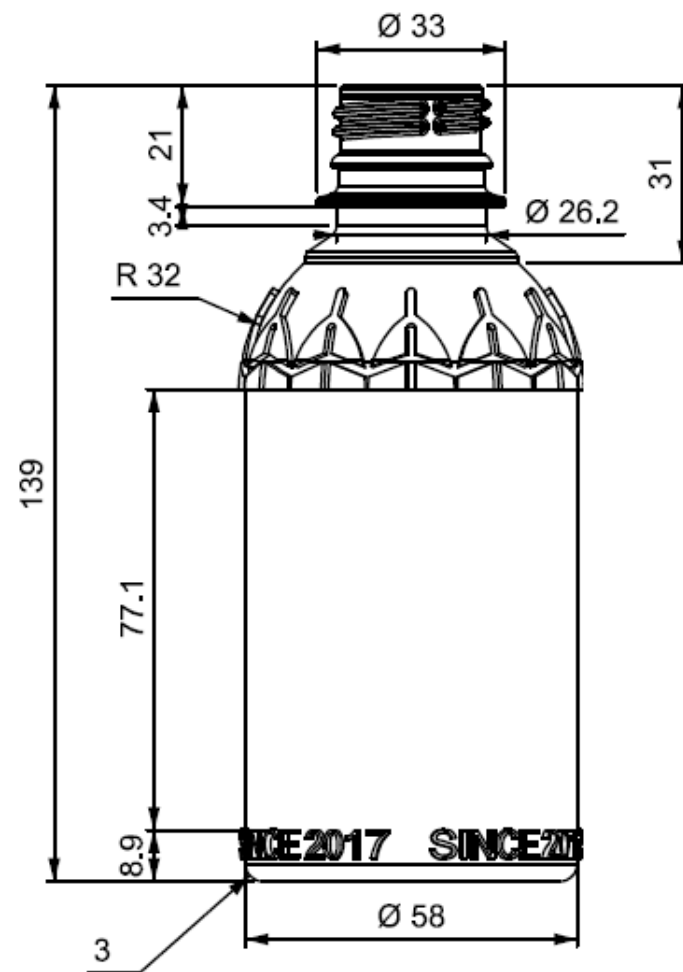

VEG

CONTENIDO	250 ML REFM057
Cuello	PCO28
Altura	139MM
Sección	58MM
DIM. PALET	1200X1000MM