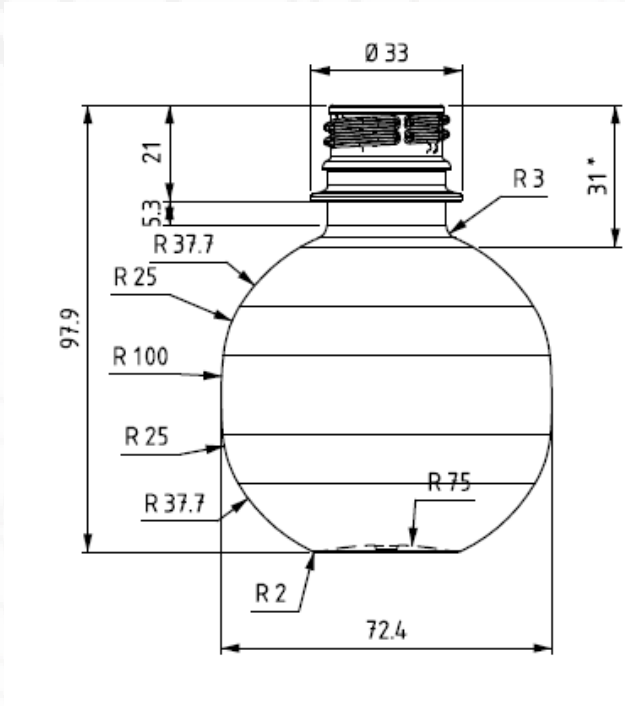

XG: fond résiste à la pression

CONTENIDO	60 ML REFM025	100 ML REFM069
Cuello	30H44 30H24 PCO28	30H44 30H24 PCO28
Altura	170MM	226MM
Sección	30,2MM	30,2MM
Unidades Palet	6300	5400
DIM.PALET	1200X1000MM	1200X1000MM

CONTENIDO	150 ML REFM008
Cuello	38MM
Altura	107,5MM
Sección	51MM
Unidades Palet	8721
DIM.PALET	1200X1000MM

CONTENIDO	200 ML REFM030
Cuello	PCO28
Altura	97,9MM
Sección	72,4MM
Unidades Palet	4320
DIM.PALET	1200X1000MM