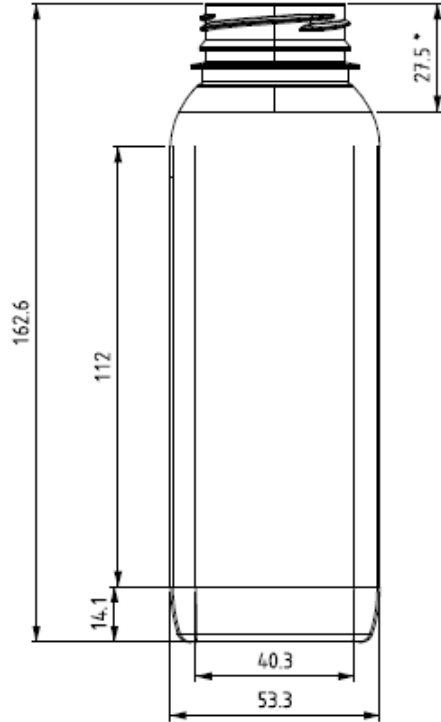

XG: fond résiste à la pression

CONTENIDO	60 ML REFM025	100 ML REFM069
Cuello	30H44 30H24 PCO28	30H44 30H24 PCO28
Altura	170MM	226MM
Sección	30,2MM	30,2MM
Unidades Palet	6300	5400
DIM.PALET	1200X1000MM	1200X1000MM

CONTENIDO	150 ML REFM008
Cuello	38MM
Altura	107,5MM
Sección	51MM
Unidades Palet	8721
DIM.PALET	1200X1000MM

CONTENIDO	200 ML REFM030
Cuello	PCO28
Altura	97,9MM
Sección	72,4MM
Unidades Palet	4320
DIM.PALET	1200X1000MM

CONTENIDO	1L
Cuello	PCO28 30H44
Altura	301MM
Sección	77,9MM
Unidades Palet	1116
DIM.PALET	1200X1000MM

CONTENIDO	250 ML REFM052	500 ML REFM077	1 L REFM093
Cuello	38 MM	38 MM	38 MM
Altura	130 MM	162 MM	205 MM
Sección	58 MM	71 MM	87,9 MM
Unidades Palet	4560		
DIM.PALET	1200X1000MM	1200X1000MM	1200X1000MM

CONTENIDO	350 ML REFM041
Cuello	38 MM
Altura	162,6 MM
Sección	53,3 MM X 53,3
Unidades Palet	4598
DIM.PALET	1200X1000MM

CONTENIDO	500 ML REFM040
Cuello	PCO28
Altura	167,4 MM
Sección	84,4 MM X 78,6 MM
Unidades Palet	1602
DIM.PALET	1200X1000MM