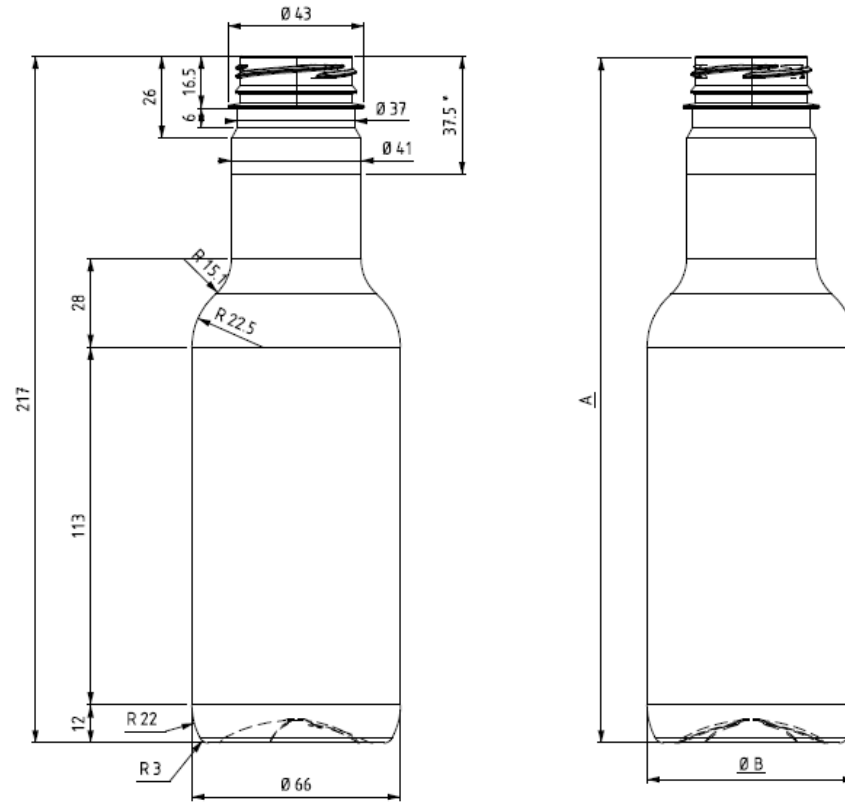

CONTENIDO	500 ML REFM029
Cuello	38MM
Altura	217MM
Sección	66MM
Unidades Palet	1550
DIM.PALET	1200X1000MM