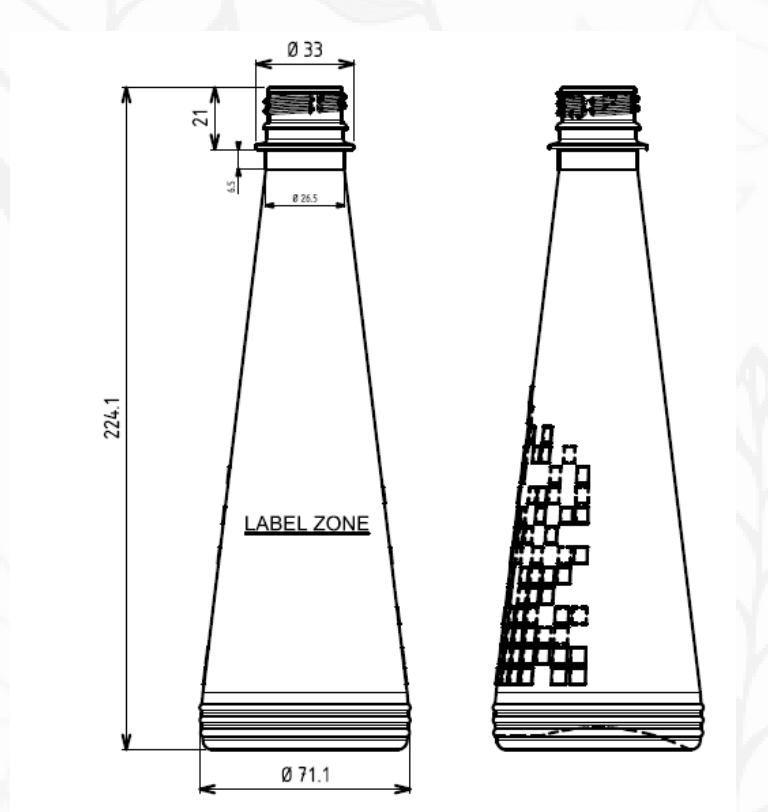

CONTENIDO	375 ML REFM004
Cuello	PCO28
Altura	224,1MM
Sección	71,1MM
Unidades Palet	2322
DIM.PALET	1200X1000MM