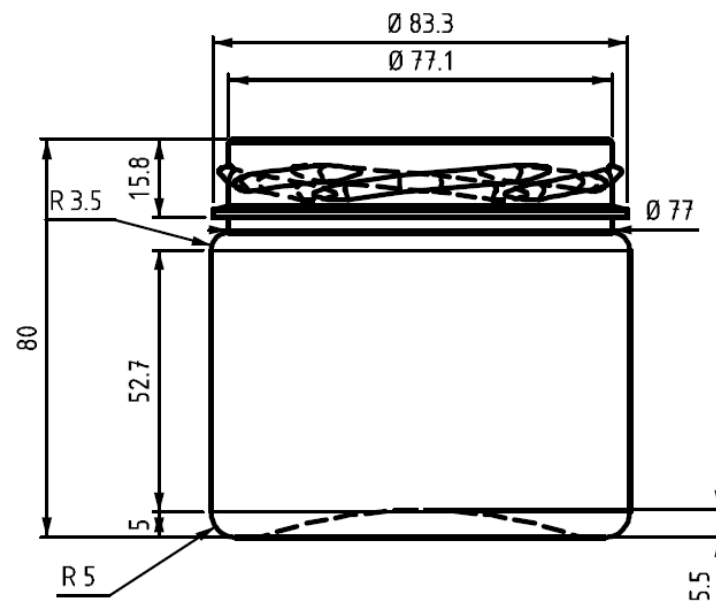

CONTENIDO	240ML REF M102
Cuello	38MM
Altura	87,2MM
Sección	52,4MM
DIM. PALET	1200X1000MM

CONTENIDO	200ML REFM099
Cuello	TO82**
Altura	61,5MM
Sección	83,3MM
DIM. PALET	1200X1000MM

\*\* Tapa de metal

CONTENIDO	220ML* REFM132
Cuello	TO82**
Altura	54,6MM
Sección	83,3MM
DIM. PALET	1200X1000MM

\* A verter

\*\* Tapa de metal

<b>CONTENIDO</b>	<b>390ML* REFM133</b>
Cuello	TO82**
Altura	80MM
Sección	84MM
DIM. PALET	1200X1000MM

\* A verter

\*\* Tapa de metal

CONTENIDO	750ML* REFM134
Cuello	TO82**
Altura	137,8MM
Sección	86MM
DIM. PALET	1200X1000MM