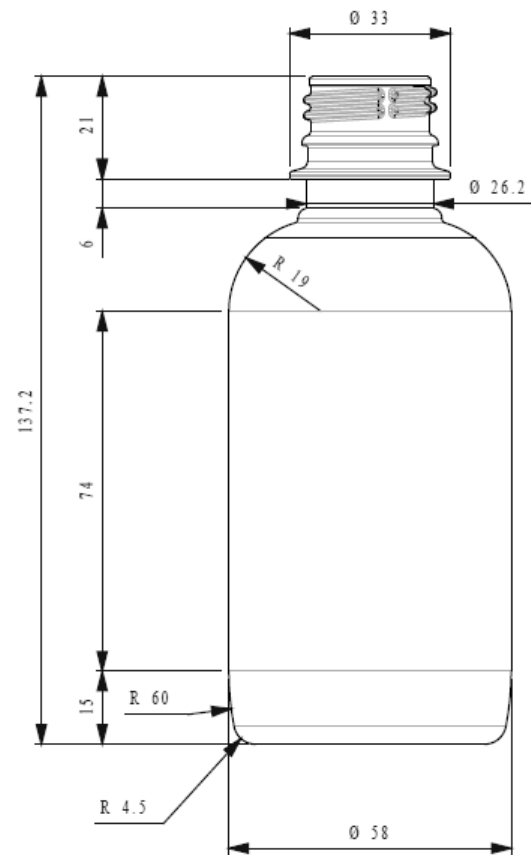

CONTENIDO	240ML REF M102
Cuello	38MM
Altura	87,2MM
Sección	52,4MM
DIM. PALET	1200X1000MM

CONTENIDO	200ML REFM099
Cuello	TO82**
Altura	61,5MM
Sección	83,3MM
DIM. PALET	1200X1000MM

\*\* Tapa de metal

CONTENIDO	220ML* REFM132
Cuello	TO82**
Altura	54,6MM
Sección	83,3MM
DIM. PALET	1200X1000MM

\* A verter

\*\* Tapa de metal

<b>CONTENIDO</b>	<b>390ML* REFM133</b>
Cuello	TO82**
Altura	80MM
Sección	84MM
DIM. PALET	1200X1000MM

\* A verter

\*\* Tapa de metal

CONTENIDO	750ML* REFM134
Cuello	TO82**
Altura	137,8MM
Sección	86MM
DIM. PALET	1200X1000MM

CONTENIDO	150ML REFM138
Cuello	SNAP
Altura	97MM
Sección	51MM
DIM. PALET	1200X1000MM

CONTENIDO	200ML REFM139
Cuello	SNAP
Altura	107,5MM
Sección	55MM
DIM. PALET	1200X1000MM

CONTENIDO	200ML REFM140
Cuello	SNAP
Altura	116,5MM
Sección	58,3MM
DIM. PALET	1200X1000MM

CONTENIDO	250ML REFM161
Cuello	PCO28
Altura	137,2MM
Sección	58MM
DIM. PALET	1200X1000MM

CONTENIDO	500ML REFM162
Cuello	PCO28
Altura	172,2MM
Sección	71MM
DIM. PALET	1200X1000MM

CONTENIDO	250ML REFM163
Cuello	PCO28
Altura	149,1MM
Sección	71,9X43,9MM
DIM. PALET	1200X1000MM