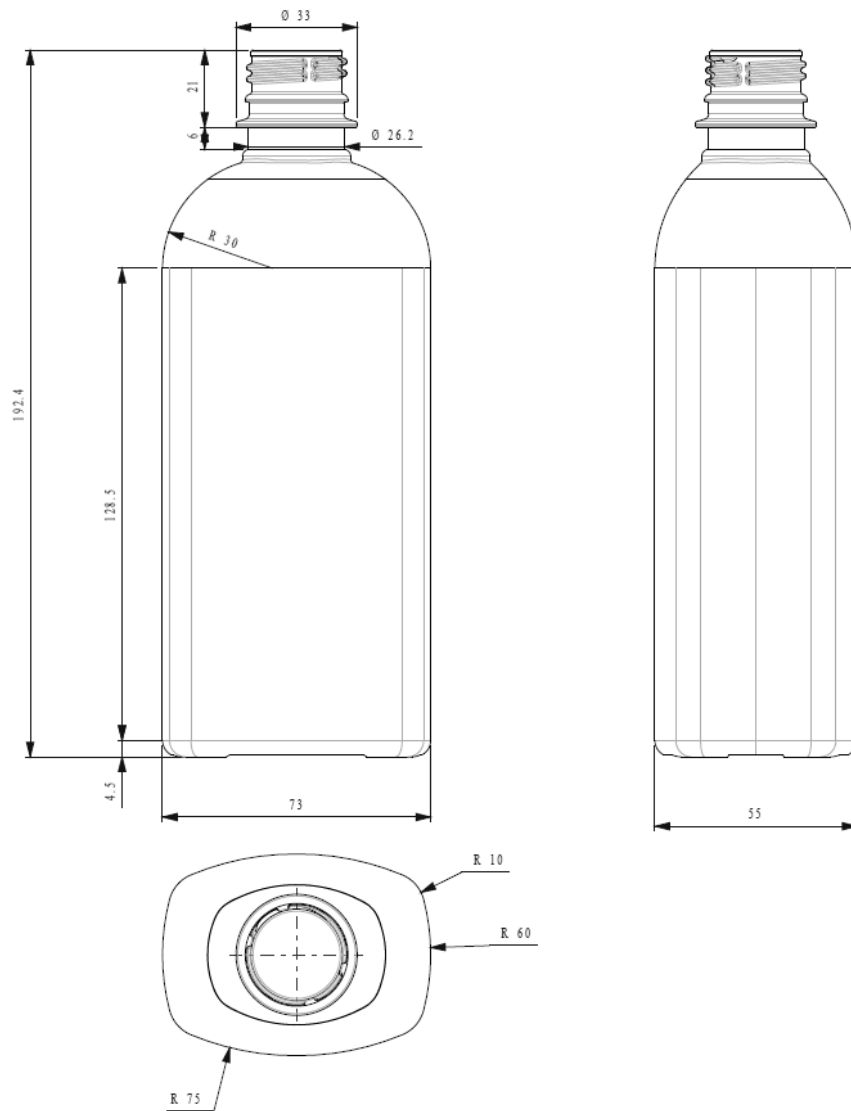

CONTENIDO	500ML REFM165
Cuello	PCO28
Altura	192,4MM
Sección	55X73MM
DIM. PALET	1200X1000MM