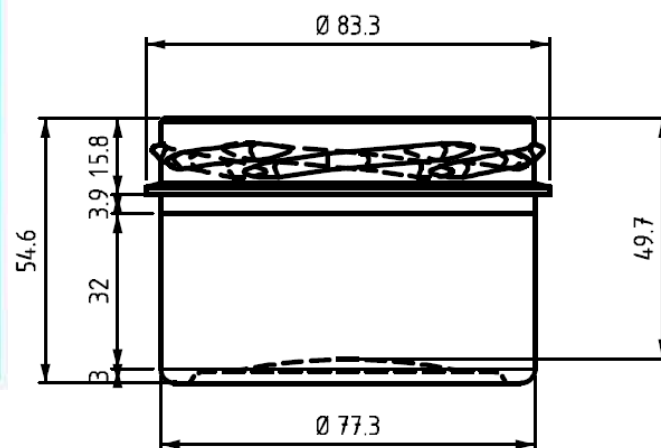

CONTENIDO	240ML REF M102
Cuello	38MM
Altura	87,2MM
Sección	52,4MM
DIM. PALET	1200X1000MM

CONTENIDO	200ML REFM099
Cuello	TO82**
Altura	61,5MM
Sección	83,3MM
DIM. PALET	1200X1000MM

\*\* Tapa de metal

CONTENIDO	220ML* REFM132
Cuello	TO82**
Altura	54,6MM
Sección	83,3MM
DIM. PALET	1200X1000MM