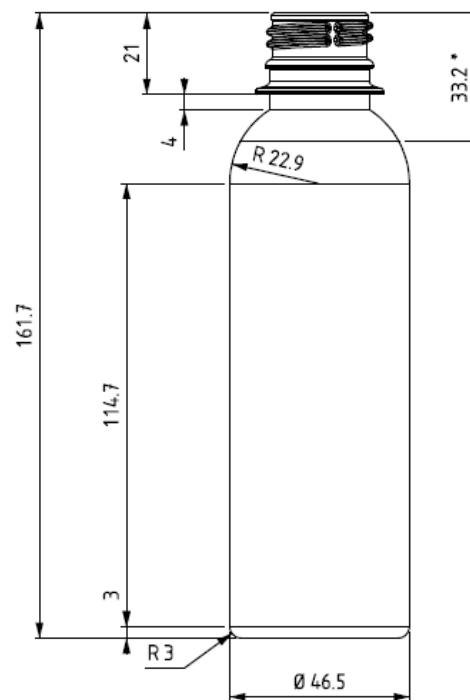

CONTENIDO	200 ML REFM042
Cuello	PCO28
Altura	161,7 MM
Sección	46,5MM
Unidades Palet	7308
DIM.PALET	1200X1000MM