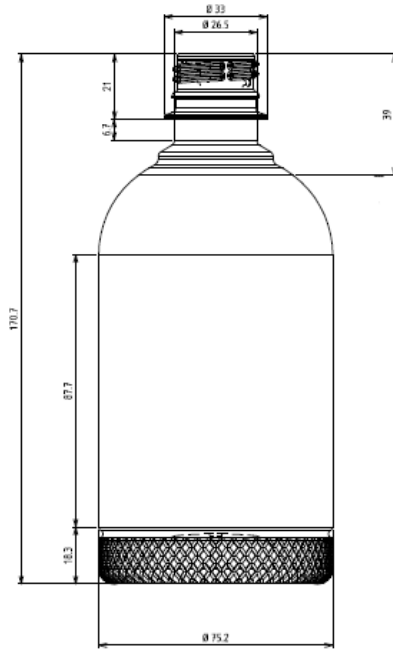

<b>CONTENIDO</b>	<b>330 ML REFM016</b>
Cuello	PCO28
Altura	193,9MM
Sección	62MM
Unidades Palet	3410
DIM.PALET	1200X1000MM

CONTENIDO	330 ML REFM022
Cuello	PCO28
Altura	218MM
Sección	56MM
Unidades Palet	3880
DIM.PALET	1200X1000MM

CONTENIDO	500 ML REFM029
Cuello	38MM
Altura	217MM
Sección	66MM
Unidades Palet	1550
DIM.PALET	1200X1000MM

<b>CONTENIDO</b>	<b>500 ML REFM003</b>
Cuello	PCO28
Altura	208MM
Sección	70,7X70,7MM
Unidades Palet	2133
DIM.PALET	1200X1000MM

# POTION

CONTENIDO	250 ML REFM013	500 ML REFM014	750 ML REFM015	1000 ML REFM024
Cuello	38MM	38MM	38MM	38MM
Altura	125MM	147,5MM	167MM	170MM
Sección	61X61MM	76,4X76,4MM	86X86MM	91X91
Unidades Palet	4560	2535	1694	1300
DIM.PALET	1200X1000MM	1200X1000MM	1200X1000MM	1200X1000MM

<b>CONTENIDO</b>	<b>500 ML REFM023</b>
Cuello	PCO28
Altura	208MM
Sección	70,7X70,7MM
Unidades Palet	2133
DIM.PALET	1200X1000MM

CONTENIDO	200 ML REFM054	500 ML REFM005	1000 ML REF M002
Cuello	PCO28	PCO28	PCO28
Altura	130,7MM	170,7MM	200,2MM
Sección	54,9MM	75,2MM	94
Unidades Palet	6132	2475	1440
DIM.PALET	1200X1000MM	1200X1000MM	1200X1000MM