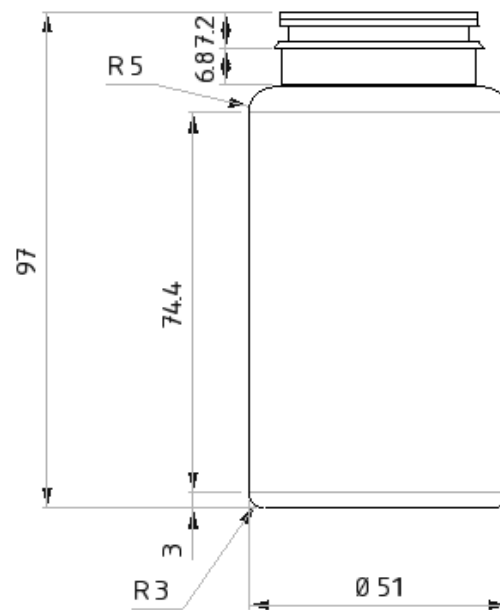

\* A Verter

\*\* Tapa de metal

CONTENIDO	80ML REFM135
Cuello	SNAP
Altura	80MM
Sección	43,2MM
DIM. PALET	1200X1000MM

CONTENIDO	100ML REFM136
Cuello	SNAP
Altura	85MM
Sección	46MM
DIM. PALET	1200X1000MM

CONTENIDO	125ML REFM137
Cuello	SNAP
Altura	90MM
Sección	49MM
DIM. PALET	1200X1000MM