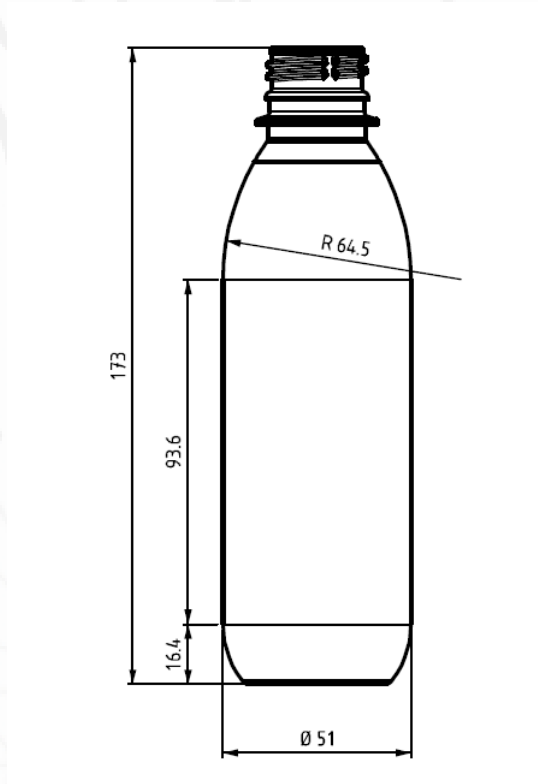

XG: fond résiste à la pression

CONTENIDO	60 ML REFM025	100 ML REFM069
Cuello	30H44 30H24 PCO28	30H44 30H24 PCO28
Altura	170MM	226MM
Sección	30,2MM	30,2MM
Unidades Palet	6300	5400
DIM.PALET	1200X1000MM	1200X1000MM

CONTENIDO	150 ML REFM008
Cuello	38MM
Altura	107,5MM
Sección	51MM
Unidades Palet	8721
DIM.PALET	1200X1000MM

CONTENIDO	200 ML REFM030
Cuello	PCO28
Altura	97,9MM
Sección	72,4MM
Unidades Palet	4320
DIM.PALET	1200X1000MM

CONTENIDO	250ML M167
Cuello	PCO28
Altura	138,4MM
Sección	59,1MM
DIM.PALET	1200X1000MM

CONTENIDO	1L REFM055
Cuello	PCO28
Altura	296 MM
Sección	82 MM
Unidades Palet	1176
DIM.PALET	1200X1000MM

CONTENIDO	3 L REFM049
Cuello	38MM
Altura	320,3 MM
Sección	134 MM
Unidades Palet	390
DIM.PALET	1200X1000MM

CONTENIDO	200 ML REFM054
Cuello	PCO28
Altura	131,8MM
Sección	55,6MM
Unidades Palet	6132
DIM.PALET	1200X1000MM

CONTENIDO	250 ML REF056
Cuello	PCO28
Altura	173MM
Sección	51MM
Unidades Palet	4940
DIM.PALET	1200X1000MM