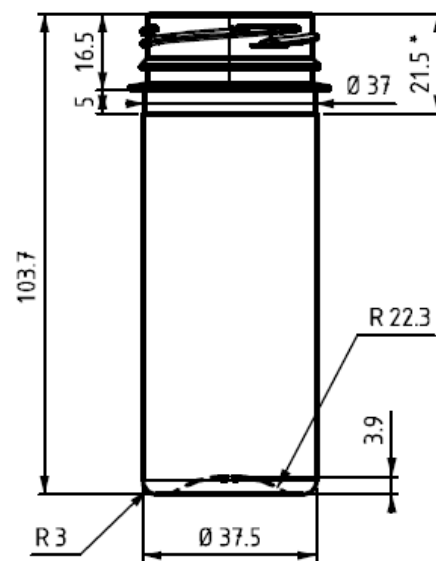

CONTENIDO	75 ML REFM071
Cuello	38 MM
Altura	103,7MM
Sección	37,5MM
Unidades Palet	7200
CARTON/PAL	1200X1000MM