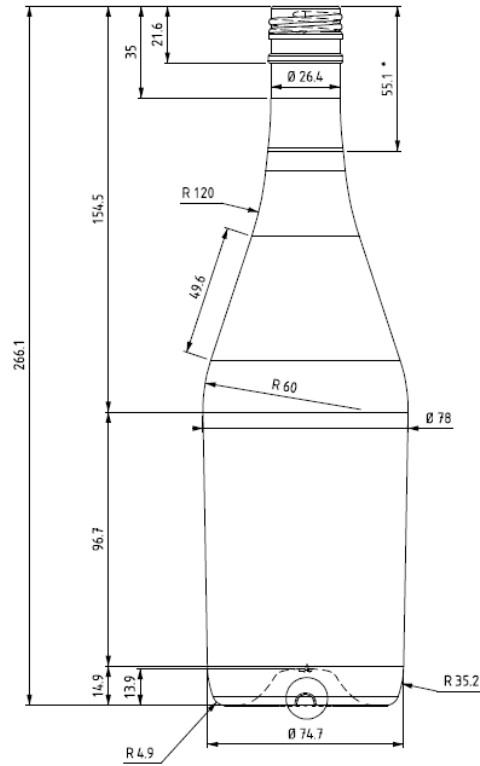

<b>CONTENIDO</b>	<b>330 ML REFM016</b>
Cuello	PCO28
Altura	193,9MM
Sección	62MM
Unidades Palet	3410
DIM.PALET	1200X1000MM

CONTENIDO	330 ML REFM022
Cuello	PCO28
Altura	218MM
Sección	56MM
Unidades Palet	3880
DIM.PALET	1200X1000MM

<b>CONTENIDO</b>	<b>500 ML REFM023</b>
Cuello	PCO28
Altura	208MM
Sección	70,7X70,7MM
Unidades Palet	2133
DIM.PALET	1200X1000MM

CONTENIDO	200 ML REFM054	500 ML REFM005	1000 ML REF M002
Cuello	PCO28	PCO28	PCO28
Altura	130,7MM	170,7MM	200,2MM
Sección	54,9MM	75,2MM	94
Unidades Palet	6132	2475	1440
DIM.PALET	1200X1000MM	1200X1000MM	1200X1000MM

CONTENIDO	350 ML REFM059	700 ML REFM026
Cuello	BT29 PCO28	BT29 PCO28
Altura	185,2MM	256MM
Sección	59,2MM	69
Unidades Palet	3720	2160
DIM.PALET	1200X1000MM	1200X1000MM

CONTENIDO	700 ML REFM001
Cuello	PCO28
Altura	171MM
Sección	114x70,7MM
Unidades Palet	1585
DIM.PALET	1200X1000MM

CONTENIDO	700 ML REFM021
Cuello	PCO28 30H
Altura	266,1MM
Sección	74,7MM
Unidades Palet	1512
DIM.PALET	1200X1000MM

CONTENIDO	700 ML REFM006
Cuello	PCO28 30H 31,5
Altura	256,3MM
Sección	75,5MM
Unidades Palet	1575
DIM.PALET	1200X1000MM