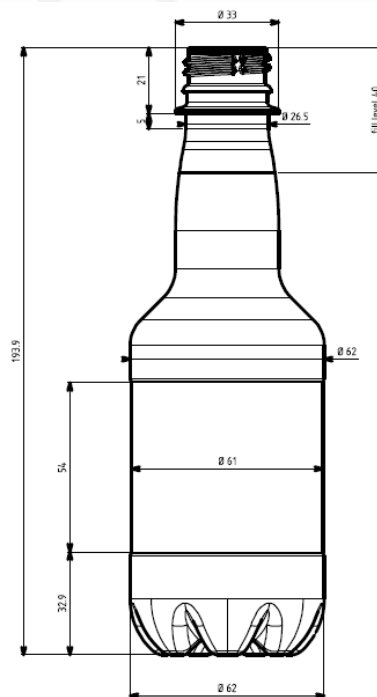

CONTENIDO	150 ML REFM008
Cuello	38MM
Altura	107,5MM
Sección	51MM
Unidades Palet	8721
DIM.PALET	1200X1000MM

CONTENIDO	200 ML REFM030
Cuello	PCO28
Altura	97,9MM
Sección	72,4MM
Unidades Palet	4320
DIM.PALET	1200X1000MM

CONTENIDO	375 ML REF M007	500 ML REFM008	750 ML REFM009	1L REFM010	1,5L REFM019
Cuello	30H PCO28	30H PCO28	30H PCO28	30H PCO28	30H PCO28
Altura	222,6MM	267,3MM	277,1MM	315,5,1MM	344,1MM
Sección	61MM	62,1MM	74,8MM	78,5MM	89MM
Unidades Palet	3105	2387	1631	1116	954
DIM.PALET	1200X1000MM	1200X1000MM	1200X1000MM	1200X1000MM	1200X1000MM

CONTENIDO	375 ML REFM004
Cuello	PCO28
Altura	224,1MM
Sección	71,1MM
Unidades Palet	2322
DIM.PALET	1200X1000MM

CONTENIDO	200 ML REFM017	500 ML REFM011
Cuello	30H24 30H44 PCO28	30H44 30H24 PCO28
Altura	150,2 MM	201,3MM
Sección	72X38,8MM	87,9MMX53,2MM
Unidades Palet	5551	2529
DIM.PALET	1200X1000MM	1200X1000MM

<b>CONTENIDO</b>	<b>330 ML REFM016</b>
Cuello	PCO28
Altura	193,9MM
Sección	62MM
Unidades Palet	3410
DIM.PALET	1200X1000MM

CONTENIDO	330 ML REFM022
Cuello	PCO28
Altura	218MM
Sección	56MM
Unidades Palet	3880
DIM.PALET	1200X1000MM