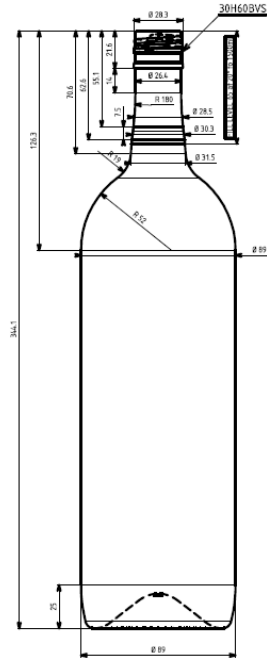

XG: fond résiste à la pression

CONTENIDO	60 ML REFM025	100 ML REFM069
Cuello	30H44 30H24 PCO28	30H44 30H24 PCO28
Altura	170MM	226MM
Sección	30,2MM	30,2MM
Unidades Palet	6300	5400
DIM.PALET	1200X1000MM	1200X1000MM

CONTENIDO	150 ML REFM008
Cuello	38MM
Altura	107,5MM
Sección	51MM
Unidades Palet	8721
DIM.PALET	1200X1000MM

CONTENIDO	200 ML REFM030
Cuello	PCO28
Altura	97,9MM
Sección	72,4MM
Unidades Palet	4320
DIM.PALET	1200X1000MM

CONTENIDO	375 ML REF M007	500 ML REFM008	750 ML REFM009	1L REFM010	1,5L REFM019
Cuello	30H PCO28	30H PCO28	30H PCO28	30H PCO28	30H PCO28
Altura	222,6MM	267,3MM	277,1MM	315,5,1MM	344,1MM
Sección	61MM	62,1MM	74,8MM	78,5MM	89MM
Unidades Palet	3105	2387	1631	1116	954
DIM.PALET	1200X1000MM	1200X1000MM	1200X1000MM	1200X1000MM	1200X1000MM

CONTENIDO	375 ML REFM004
Cuello	PCO28
Altura	224,1MM
Sección	71,1MM
Unidades Palet	2322
DIM.PALET	1200X1000MM

CONTENIDO	200 ML REFM017	500 ML REFM011
Cuello	30H24 30H44 PCO28	30H44 30H24 PCO28
Altura	150,2 MM	201,3MM
Sección	72X38,8MM	87,9MMX53,2MM
Unidades Palet	5551	2529
DIM.PALET	1200X1000MM	1200X1000MM