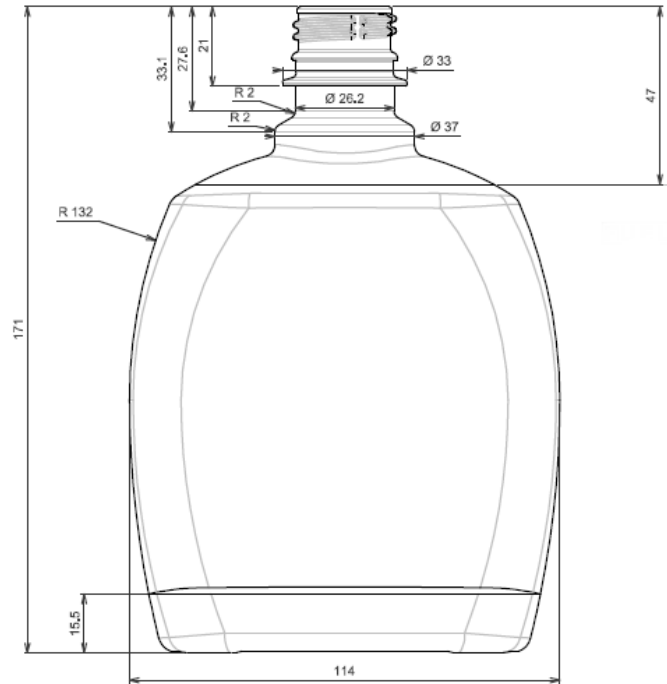

<b>CONTENIDO</b>	<b>500 ML REFM023</b>
Cuello	PCO28
Altura	208MM
Sección	70,7X70,7MM
Unidades Palet	2133
DIM.PALET	1200X1000MM

CONTENIDO	200 ML REFM054	500 ML REFM005	1000 ML REF M002
Cuello	PCO28	PCO28	PCO28
Altura	130,7MM	170,7MM	200,2MM
Sección	54,9MM	75,2MM	94
Unidades Palet	6132	2475	1440
DIM.PALET	1200X1000MM	1200X1000MM	1200X1000MM

CONTENIDO	350 ML REFM059	700 ML REFM026
Cuello	BT29 PCO28	BT29 PCO28
Altura	185,2MM	256MM
Sección	59,2MM	69
Unidades Palet	3720	2160
DIM.PALET	1200X1000MM	1200X1000MM

CONTENIDO	700 ML REFM001
Cuello	PCO28
Altura	171MM
Sección	114x70,7MM
Unidades Palet	1585
DIM.PALET	1200X1000MM