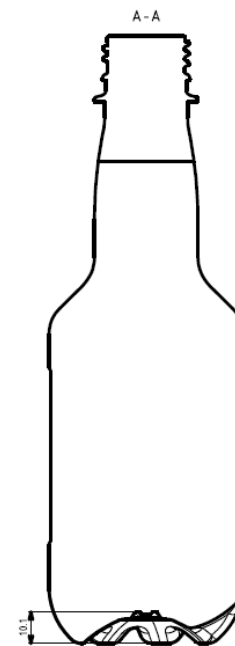

XG: fond résiste à la pression

CONTENIDO	60 ML REFM025	100 ML REFM069
Cuello	30H44 30H24 PCO28	30H44 30H24 PCO28
Altura	170MM	226MM
Sección	30,2MM	30,2MM
Unidades Palet	6300	5400
DIM.PALET	1200X1000MM	1200X1000MM

CONTENIDO	150 ML REFM008
Cuello	38MM
Altura	107,5MM
Sección	51MM
Unidades Palet	8721
DIM.PALET	1200X1000MM

CONTENIDO	200 ML REFM030
Cuello	PCO28
Altura	97,9MM
Sección	72,4MM
Unidades Palet	4320
DIM.PALET	1200X1000MM

CONTENIDO	375 ML REF M007	500 ML REFM008	750 ML REFM009	1L REFM010	1,5L REFM019
Cuello	30H PCO28	30H PCO28	30H PCO28	30H PCO28	30H PCO28
Altura	222,6MM	267,3MM	277,1MM	315,5,1MM	344,1MM
Sección	61MM	62,1MM	74,8MM	78,5MM	89MM
Unidades Palet	3105	2387	1631	1116	954
DIM.PALET	1200X1000MM	1200X1000MM	1200X1000MM	1200X1000MM	1200X1000MM

CONTENIDO	375 ML REFM004
Cuello	PCO28
Altura	224,1MM
Sección	71,1MM
Unidades Palet	2322
DIM.PALET	1200X1000MM

CONTENIDO	200 ML REFM017	500 ML REFM011
Cuello	30H24 30H44 PCO28	30H44 30H24 PCO28
Altura	150,2 MM	201,3MM
Sección	72X38,8MM	87,9MMX53,2MM
Unidades Palet	5551	2529
DIM.PALET	1200X1000MM	1200X1000MM