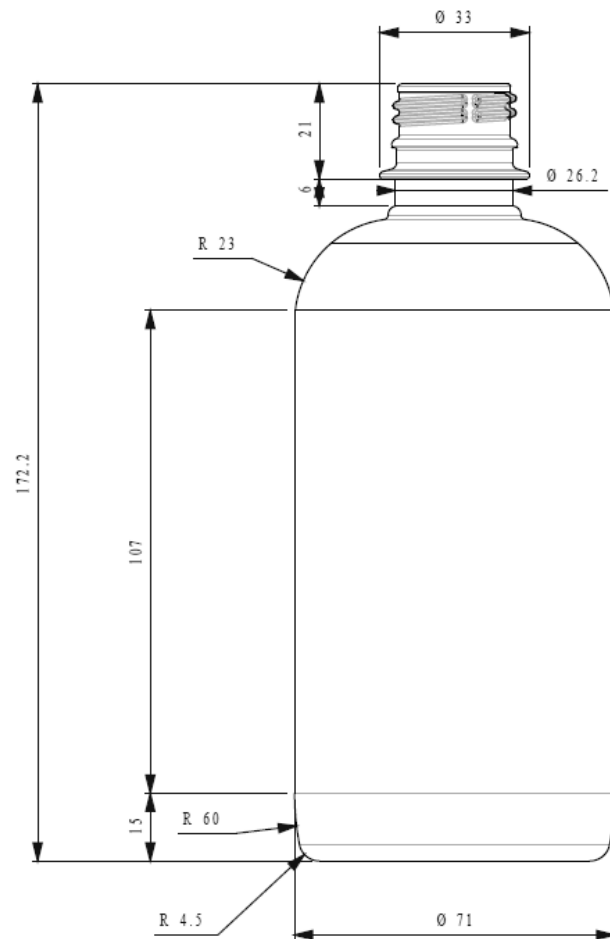

CONTENIDO	240ML REF M102
Cuello	38MM
Altura	87,2MM
Sección	52,4MM
DIM. PALET	1200X1000MM

CONTENIDO	200ML REFM099
Cuello	TO82**
Altura	61,5MM
Sección	83,3MM
DIM. PALET	1200X1000MM

\*\* Tapa de metal

CONTENIDO	220ML* REFM132
Cuello	TO82**
Altura	54,6MM
Sección	83,3MM
DIM. PALET	1200X1000MM

\* A verter

\*\* Tapa de metal

<b>CONTENIDO</b>	<b>390ML* REFM133</b>
Cuello	TO82**
Altura	80MM
Sección	84MM
DIM. PALET	1200X1000MM

\* A verter

\*\* Tapa de metal

CONTENIDO	750ML* REFM134
Cuello	TO82**
Altura	137,8MM
Sección	86MM
DIM. PALET	1200X1000MM

CONTENIDO	150ML REFM138
Cuello	SNAP
Altura	97MM
Sección	51MM
DIM. PALET	1200X1000MM

CONTENIDO	200ML REFM139
Cuello	SNAP
Altura	107,5MM
Sección	55MM
DIM. PALET	1200X1000MM

CONTENIDO	200ML REFM140
Cuello	SNAP
Altura	116,5MM
Sección	58,3MM
DIM. PALET	1200X1000MM

CONTENIDO	250ML REFM161
Cuello	PCO28
Altura	137,2MM
Sección	58MM
DIM. PALET	1200X1000MM

CONTENIDO	500ML REFM162
Cuello	PCO28
Altura	172,2MM
Sección	71MM
DIM. PALET	1200X1000MM

CONTENIDO	250ML REFM163
Cuello	PCO28
Altura	149,1MM
Sección	71,9X43,9MM
DIM. PALET	1200X1000MM