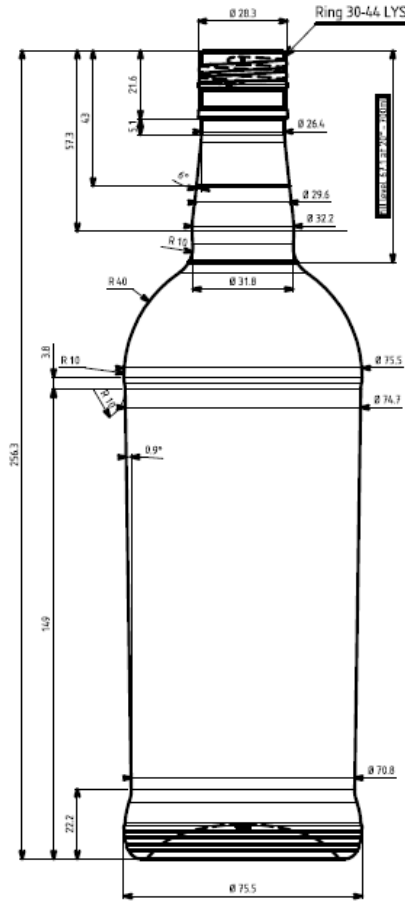

CONTENIDO	375 ML REF M007	500 ML REFM008	750 ML REFM009	1L REFM010	1,5L REFM019
Cuello	30H PCO28	30H PCO28	30H PCO28	30H PCO28	30H PCO28
Altura	222,6MM	267,3MM	277,1MM	315,5,1MM	344,1MM
Sección	61MM	62,1MM	74,8MM	78,5MM	89MM
Unidades Palet	3105	2387	1631	1116	954
DIM.PALET	1200X1000MM	1200X1000MM	1200X1000MM	1200X1000MM	1200X1000MM

<b>CONTENIDO</b>	<b>500 ML REFM023</b>
Cuello	PCO28
Altura	208MM
Sección	70,7X70,7MM
Unidades Palet	2133
DIM.PALET	1200X1000MM

CONTENIDO	200 ML REFM054	500 ML REFM005	1000 ML REF M002
Cuello	PCO28	PCO28	PCO28
Altura	130,7MM	170,7MM	200,2MM
Sección	54,9MM	75,2MM	94
Unidades Palet	6132	2475	1440
DIM.PALET	1200X1000MM	1200X1000MM	1200X1000MM

CONTENIDO	350 ML REFM059	700 ML REFM026
Cuello	BT29 PCO28	BT29 PCO28
Altura	185,2MM	256MM
Sección	59,2MM	69
Unidades Palet	3720	2160
DIM.PALET	1200X1000MM	1200X1000MM

CONTENIDO	700 ML REFM001
Cuello	PCO28
Altura	171MM
Sección	114x70,7MM
Unidades Palet	1585
DIM.PALET	1200X1000MM

CONTENIDO	700 ML REFM021
Cuello	PCO28 30H
Altura	266,1MM
Sección	74,7MM
Unidades Palet	1512
DIM.PALET	1200X1000MM

CONTENIDO	700 ML REFM006
Cuello	PCO28 30H 31,5
Altura	256,3MM
Sección	75,5MM
Unidades Palet	1575
DIM.PALET	1200X1000MM