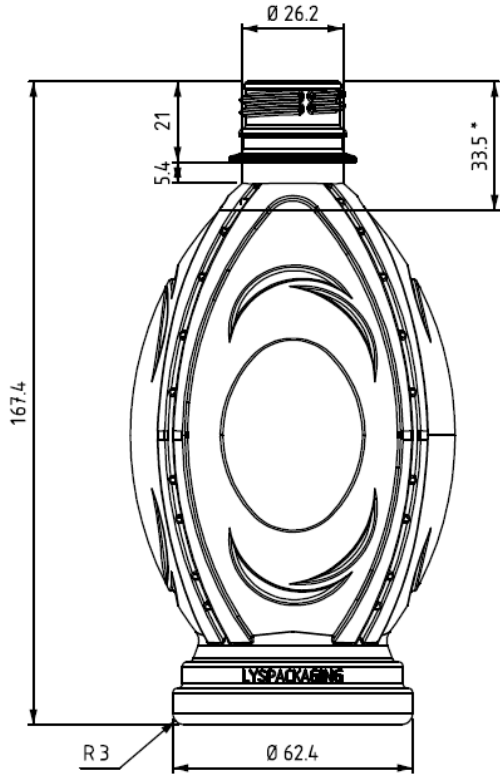

CONTENIDO	700 ML REFM021
Cuello	PCO28 30H
Altura	266,1MM
Sección	74,7MM
Unidades Palet	1512
DIM.PALET	1200X1000MM

CONTENIDO	700 ML REFM006
Cuello	PCO28 30H 31,5
Altura	256,3MM
Sección	75,5MM
Unidades Palet	1575
DIM.PALET	1200X1000MM

CONTENIDO	1L
Cuello	PCO28 30H44
Altura	301MM
Sección	77,9MM
Unidades Palet	1116
DIM.PALET	1200X1000MM

CONTENIDO	250 ML REFM052	500 ML REFM077	1 L REFM093
Cuello	38 MM	38 MM	38 MM
Altura	130 MM	162 MM	205 MM
Sección	58 MM	71 MM	87,9 MM
Unidades Palet	4560		
DIM.PALET	1200X1000MM	1200X1000MM	1200X1000MM

CONTENIDO	350 ML REFM041
Cuello	38 MM
Altura	162,6 MM
Sección	53,3 MM X 53,3
Unidades Palet	4598
DIM.PALET	1200X1000MM

CONTENIDO	500 ML REFM040
Cuello	PCO28
Altura	167,4 MM
Sección	84,4 MM X 78,6 MM
Unidades Palet	1602
DIM.PALET	1200X1000MM

CONTENIDO	250ML M167
Cuello	PCO28
Altura	138,4MM
Sección	59,1MM
DIM.PALET	1200X1000MM

CONTENIDO	1L REFM055
Cuello	PCO28
Altura	296 MM
Sección	82 MM
Unidades Palet	1176
DIM.PALET	1200X1000MM

CONTENIDO	3 L REFM049
Cuello	38MM
Altura	320,3 MM
Sección	134 MM
Unidades Palet	390
DIM.PALET	1200X1000MM