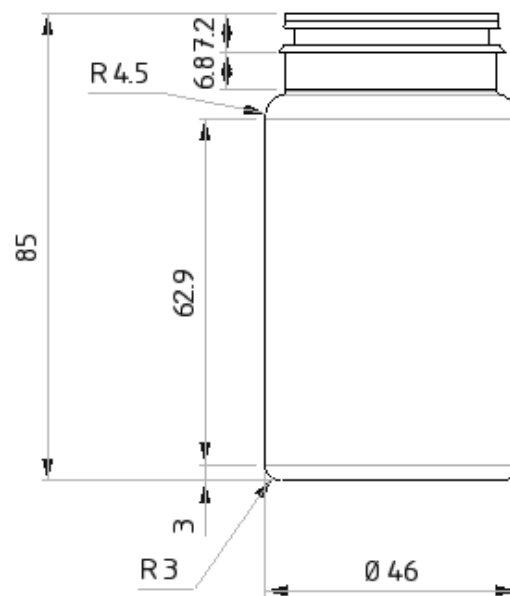

CONTENIDO	240ML REF M102
Cuello	38MM
Altura	87,2MM
Sección	52,4MM
DIM. PALET	1200X1000MM

CONTENIDO	200ML REFM099
Cuello	TO82**
Altura	61,5MM
Sección	83,3MM
DIM. PALET	1200X1000MM

\*\* Tapa de metal

CONTENIDO	220ML* REFM132
Cuello	TO82**
Altura	54,6MM
Sección	83,3MM
DIM. PALET	1200X1000MM

\* A verter

\*\* Tapa de metal

<b>CONTENIDO</b>	<b>390ML* REFM133</b>
Cuello	TO82**
Altura	80MM
Sección	84MM
DIM. PALET	1200X1000MM

\* A verter

\*\* Tapa de metal

CONTENIDO	750ML* REFM134
Cuello	TO82**
Altura	137,8MM
Sección	86MM
DIM. PALET	1200X1000MM

\* A Verter

\*\* Tapa de metal

CONTENIDO	80ML REFM135
Cuello	SNAP
Altura	80MM
Sección	43,2MM
DIM. PALET	1200X1000MM

CONTENIDO	100ML REFM136
Cuello	SNAP
Altura	85MM
Sección	46MM
DIM. PALET	1200X1000MM

CONTENIDO	125ML REFM137
Cuello	SNAP
Altura	90MM
Sección	49MM
DIM. PALET	1200X1000MM