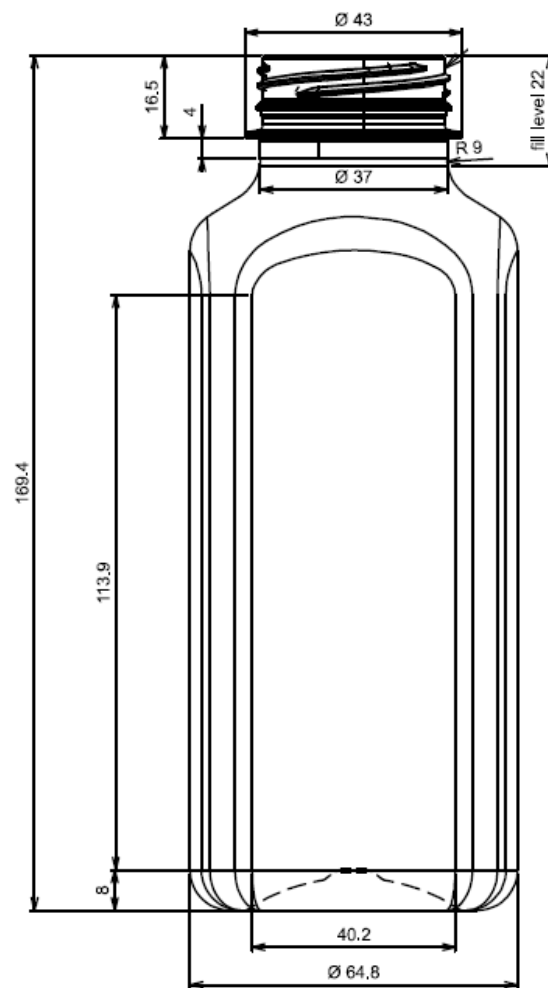

CONTENIDO	350 ML REFM031
Cuello	38 MM
Altura	126MM
Sección	70X70MM
DIM. PALET	1200X1000MM

VEG

CONTENIDO	250 ML REFM057
Cuello	PCO28
Altura	139MM
Sección	58MM
DIM. PALET	1200X1000MM

CONTENIDO	330 ML REFM063
Cuello	38MM
Altura	143,4MM
Sección	60x60MM
DIM. PALET	1200X1000MM

CONTENIDO	500 ML REFM064
Cuello	38MM
Altura	169,4MM
Sección	64,8x64,8MM
DIM. PALET	1200X1000MM

CONTENIDO	1L REFM065
Cuello	38MM
Altura	143,4MM
Sección	60x60MM
DIM. PALET	1200X1000MM

CONTENIDO	500ML REFM084
Cuello	38MM
Altura	160MM
Sección	70,8MM
DIM. PALET	1200X1000MM

CONTENIDO	240ML REF M102
Cuello	38MM
Altura	87,2MM
Sección	52,4MM
DIM. PALET	1200X1000MM

CONTENIDO	200ML REFM099
Cuello	TO82**
Altura	61,5MM
Sección	83,3MM
DIM. PALET	1200X1000MM

\*\* Tapa de metal

CONTENIDO	220ML* REFM132
Cuello	TO82**
Altura	54,6MM
Sección	83,3MM
DIM. PALET	1200X1000MM

\* A verter

\*\* Tapa de metal

<b>CONTENIDO</b>	<b>390ML* REFM133</b>
Cuello	TO82**
Altura	80MM
Sección	84MM
DIM. PALET	1200X1000MM

\* A verter

\*\* Tapa de metal

CONTENIDO	750ML* REFM134
Cuello	TO82**
Altura	137,8MM
Sección	86MM
DIM. PALET	1200X1000MM