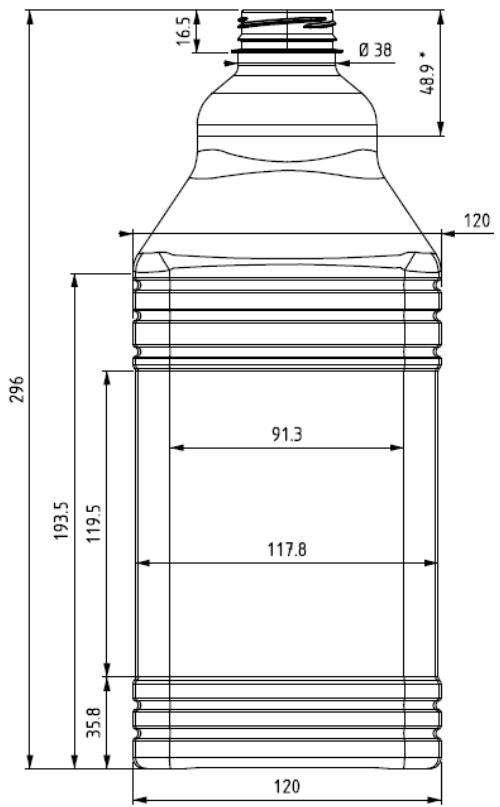

CONTENIDO	1L
Cuello	PCO28 30H44
Altura	301MM
Sección	77,9MM
Unidades Palet	1116
DIM.PALET	1200X1000MM

CONTENIDO	250 ML REFM052	500 ML REFM077	1 L REFM093
Cuello	38 MM	38 MM	38 MM
Altura	130 MM	162 MM	205 MM
Sección	58 MM	71 MM	87,9 MM
Unidades Palet	4560		
DIM.PALET	1200X1000MM	1200X1000MM	1200X1000MM

CONTENIDO	350 ML REFM041
Cuello	38 MM
Altura	162,6 MM
Sección	53,3 MM X 53,3
Unidades Palet	4598
DIM.PALET	1200X1000MM

CONTENIDO	500 ML REFM040
Cuello	PCO28
Altura	167,4 MM
Sección	84,4 MM X 78,6 MM
Unidades Palet	1602
DIM.PALET	1200X1000MM

CONTENIDO	200 ML REFM042
Cuello	PCO28
Altura	161,7 MM
Sección	46,5MM
Unidades Palet	7308
DIM.PALET	1200X1000MM

CONTENIDO	2 L REFM047
Cuello	38MM
Altura	296 MM
Sección	120MM X 84 MM
Unidades Palet	720
DIM.PALET	1200X1000MM

CONTENIDO	250ML M167
Cuello	PCO28
Altura	138,4MM
Sección	59,1MM
DIM.PALET	1200X1000MM

CONTENIDO	1L REFM055
Cuello	PCO28
Altura	296 MM
Sección	82 MM
Unidades Palet	1176
DIM.PALET	1200X1000MM

CONTENIDO	3 L REFM049
Cuello	38MM
Altura	320,3 MM
Sección	134 MM
Unidades Palet	390
DIM.PALET	1200X1000MM