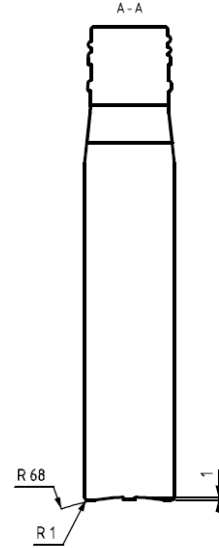

XG: fond résiste à la pression

CONTENIDO	60 ML REFM025	100 ML REFM069
Cuello	30H44 30H24 PCO28	30H44 30H24 PCO28
Altura	170MM	226MM
Sección	30,2MM	30,2MM
Unidades Palet	6300	5400
DIM.PALET	1200X1000MM	1200X1000MM

CONTENIDO	150 ML REFM008
Cuello	38MM
Altura	107,5MM
Sección	51MM
Unidades Palet	8721
DIM.PALET	1200X1000MM

CONTENIDO	200 ML REFM030
Cuello	PCO28
Altura	97,9MM
Sección	72,4MM
Unidades Palet	4320
DIM.PALET	1200X1000MM

CONTENIDO	375 ML REF M007	500 ML REFM008	750 ML REFM009	1L REFM010	1,5L REFM019
Cuello	30H PCO28	30H PCO28	30H PCO28	30H PCO28	30H PCO28
Altura	222,6MM	267,3MM	277,1MM	315,5,1MM	344,1MM
Sección	61MM	62,1MM	74,8MM	78,5MM	89MM
Unidades Palet	3105	2387	1631	1116	954
DIM.PALET	1200X1000MM	1200X1000MM	1200X1000MM	1200X1000MM	1200X1000MM

CONTENIDO	375 ML REFM004
Cuello	PCO28
Altura	224,1MM
Sección	71,1MM
Unidades Palet	2322
DIM.PALET	1200X1000MM

CONTENIDO	200 ML REFM017	500 ML REFM011
Cuello	30H24 30H44 PCO28	30H44 30H24 PCO28
Altura	150,2 MM	201,3MM
Sección	72X38,8MM	87,9MMX53,2MM
Unidades Palet	5551	2529
DIM.PALET	1200X1000MM	1200X1000MM