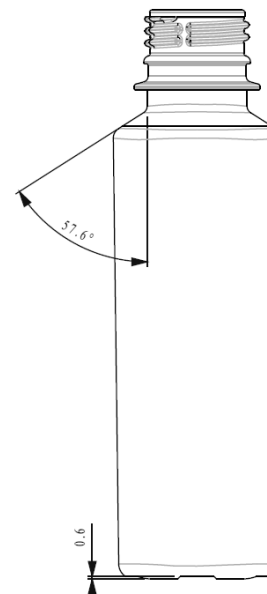

\* A verter

\*\* Tapa de metal

<b>CONTENIDO</b>	<b>390ML* REFM133</b>
Cuello	TO82**
Altura	80MM
Sección	84MM
DIM. PALET	1200X1000MM

\* A verter

\*\* Tapa de metal

CONTENIDO	750ML* REFM134
Cuello	TO82**
Altura	137,8MM
Sección	86MM
DIM. PALET	1200X1000MM

\* A Verter

\*\* Tapa de metal

CONTENIDO	80ML REFM135
Cuello	SNAP
Altura	80MM
Sección	43,2MM
DIM. PALET	1200X1000MM

CONTENIDO	100ML REFM136
Cuello	SNAP
Altura	85MM
Sección	46MM
DIM. PALET	1200X1000MM

CONTENIDO	125ML REFM137
Cuello	SNAP
Altura	90MM
Sección	49MM
DIM. PALET	1200X1000MM

CONTENIDO	150ML REFM138
Cuello	SNAP
Altura	97MM
Sección	51MM
DIM. PALET	1200X1000MM

CONTENIDO	200ML REFM139
Cuello	SNAP
Altura	107,5MM
Sección	55MM
DIM. PALET	1200X1000MM

CONTENIDO	200ML REFM140
Cuello	SNAP
Altura	116,5MM
Sección	58,3MM
DIM. PALET	1200X1000MM

CONTENIDO	250ML REFM161
Cuello	PCO28
Altura	137,2MM
Sección	58MM
DIM. PALET	1200X1000MM

CONTENIDO	500ML REFM162
Cuello	PCO28
Altura	172,2MM
Sección	71MM
DIM. PALET	1200X1000MM

CONTENIDO	250ML REFM163
Cuello	PCO28
Altura	149,1MM
Sección	71,9X43,9MM
DIM. PALET	1200X1000MM