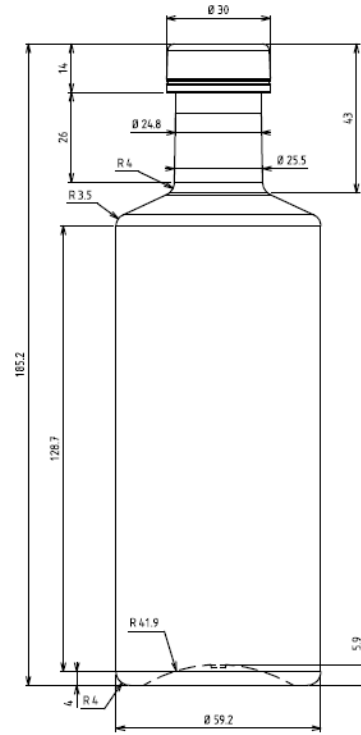

CONTENIDO	350 ML REFM059	700 ML REFM026
Cuello	BT29 PCO28	BT29 PCO28
Altura	185,2MM	256MM
Sección	59,2MM	69
Unidades Palet	3720	2160
DIM.PALET	1200X1000MM	1200X1000MM