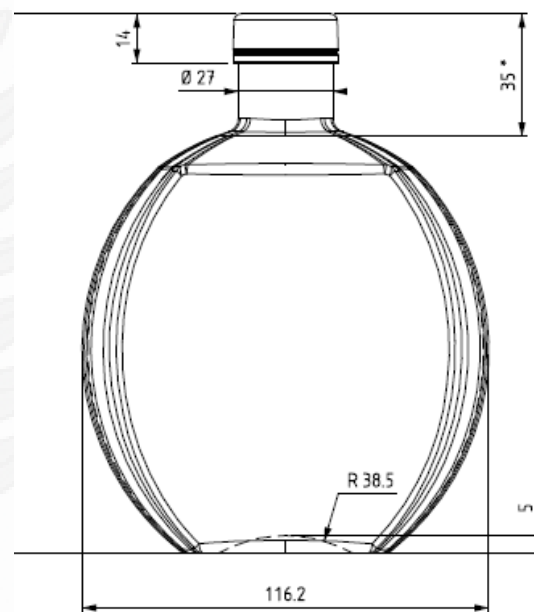

<b>CONTENIDO</b>	<b>330 ML REFM016</b>
Cuello	PCO28
Altura	193,9MM
Sección	62MM
Unidades Palet	3410
DIM.PALET	1200X1000MM

CONTENIDO	330 ML REFM022
Cuello	PCO28
Altura	218MM
Sección	56MM
Unidades Palet	3880
DIM.PALET	1200X1000MM

CONTENIDO	500 ML REFM029
Cuello	38MM
Altura	217MM
Sección	66MM
Unidades Palet	1550
DIM.PALET	1200X1000MM

<b>CONTENIDO</b>	<b>500 ML REFM003</b>
Cuello	PCO28
Altura	208MM
Sección	70,7X70,7MM
Unidades Palet	2133
DIM.PALET	1200X1000MM

# POTION

CONTENIDO	250 ML REFM013	500 ML REFM014	750 ML REFM015	1000 ML REFM024
Cuello	38MM	38MM	38MM	38MM
Altura	125MM	147,5MM	167MM	170MM
Sección	61X61MM	76,4X76,4MM	86X86MM	91X91
Unidades Palet	4560	2535	1694	1300
DIM.PALET	1200X1000MM	1200X1000MM	1200X1000MM	1200X1000MM

<b>CONTENIDO</b>	<b>500 ML REFM023</b>
Cuello	PCO28
Altura	208MM
Sección	70,7X70,7MM
Unidades Palet	2133
DIM.PALET	1200X1000MM

CONTENIDO	200 ML REFM054	500 ML REFM005	1000 ML REF M002
Cuello	PCO28	PCO28	PCO28
Altura	130,7MM	170,7MM	200,2MM
Sección	54,9MM	75,2MM	94
Unidades Palet	6132	2475	1440
DIM.PALET	1200X1000MM	1200X1000MM	1200X1000MM