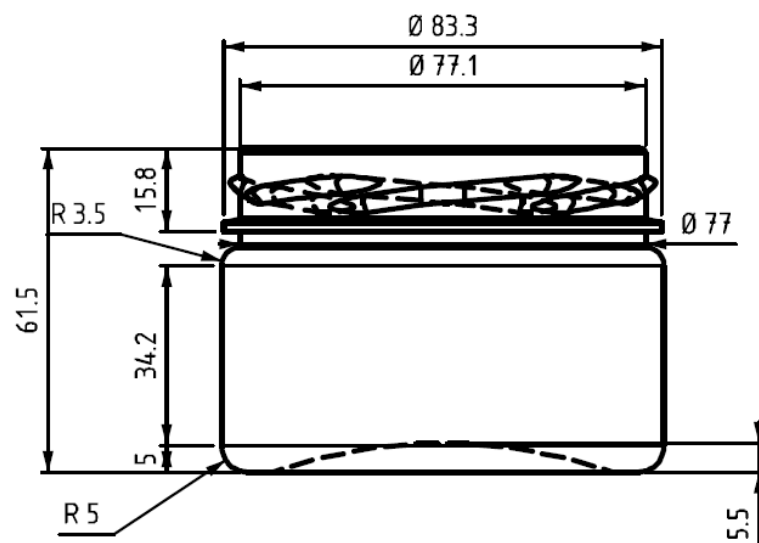

CONTENIDO	500 ML REFM064
Cuello	38MM
Altura	169,4MM
Sección	64,8x64,8MM
DIM. PALET	1200X1000MM

CONTENIDO	1L REFM065
Cuello	38MM
Altura	143,4MM
Sección	60x60MM
DIM. PALET	1200X1000MM

CONTENIDO	500ML REFM084
Cuello	38MM
Altura	160MM
Sección	70,8MM
DIM. PALET	1200X1000MM

CONTENIDO	240ML REF M102
Cuello	38MM
Altura	87,2MM
Sección	52,4MM
DIM. PALET	1200X1000MM

CONTENIDO	200ML REFM099
Cuello	TO82**
Altura	61,5MM
Sección	83,3MM
DIM. PALET	1200X1000MM

\*\* Tapa de metal

CONTENIDO	220ML* REFM132
Cuello	TO82**
Altura	54,6MM
Sección	83,3MM
DIM. PALET	1200X1000MM