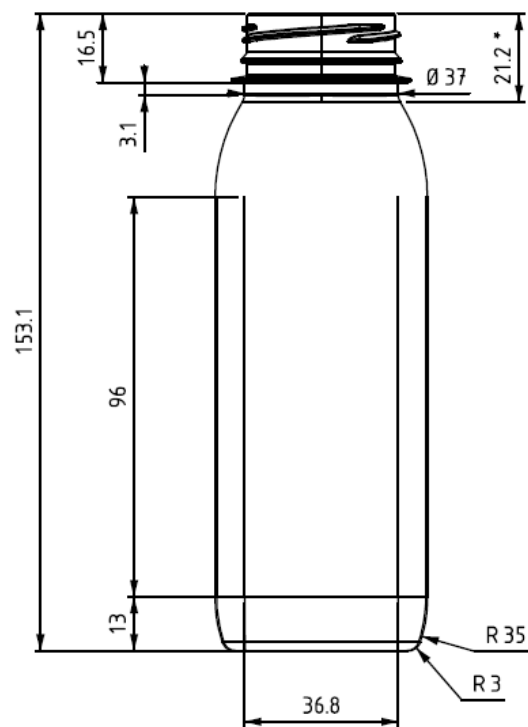

CONTENIDO	310 ML REFM036
Cuello	38 MM
Altura	153,1MM
Sección	51x51MM
CARTON/PAL	1200X1000MM