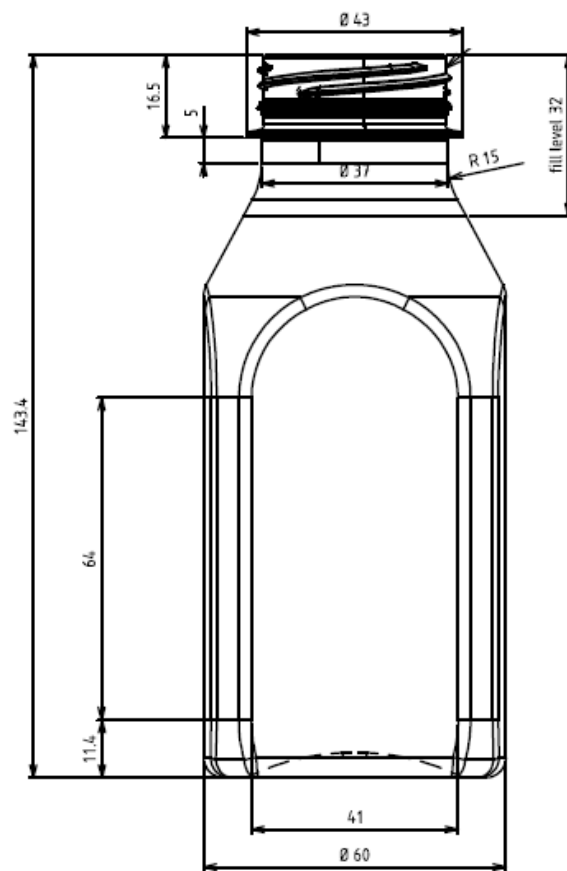

CONTENIDO	350 ML REFM031
Cuello	38 MM
Altura	126MM
Sección	70X70MM
DIM. PALET	1200X1000MM

VEG

CONTENIDO	250 ML REFM057
Cuello	PCO28
Altura	139MM
Sección	58MM
DIM. PALET	1200X1000MM

CONTENIDO	330 ML REFM063
Cuello	38MM
Altura	143,4MM
Sección	60x60MM
DIM. PALET	1200X1000MM

CONTENIDO	500 ML REFM064
Cuello	38MM
Altura	169,4MM
Sección	64,8x64,8MM
DIM. PALET	1200X1000MM

CONTENIDO	1L REFM065
Cuello	38MM
Altura	143,4MM
Sección	60x60MM
DIM. PALET	1200X1000MM

CONTENIDO	500ML REFM084
Cuello	38MM
Altura	160MM
Sección	70,8MM
DIM. PALET	1200X1000MM

CONTENIDO	240ML REF M102
Cuello	38MM
Altura	87,2MM
Sección	52,4MM
DIM. PALET	1200X1000MM

CONTENIDO	200ML REFM099
Cuello	TO82**
Altura	61,5MM
Sección	83,3MM
DIM. PALET	1200X1000MM

\*\* Tapa de metal

CONTENIDO	220ML* REFM132
Cuello	TO82**
Altura	54,6MM
Sección	83,3MM
DIM. PALET	1200X1000MM

\* A verter

\*\* Tapa de metal

<b>CONTENIDO</b>	<b>390ML* REFM133</b>
Cuello	TO82**
Altura	80MM
Sección	84MM
DIM. PALET	1200X1000MM

\* A verter

\*\* Tapa de metal

CONTENIDO	750ML* REFM134
Cuello	TO82**
Altura	137,8MM
Sección	86MM
DIM. PALET	1200X1000MM