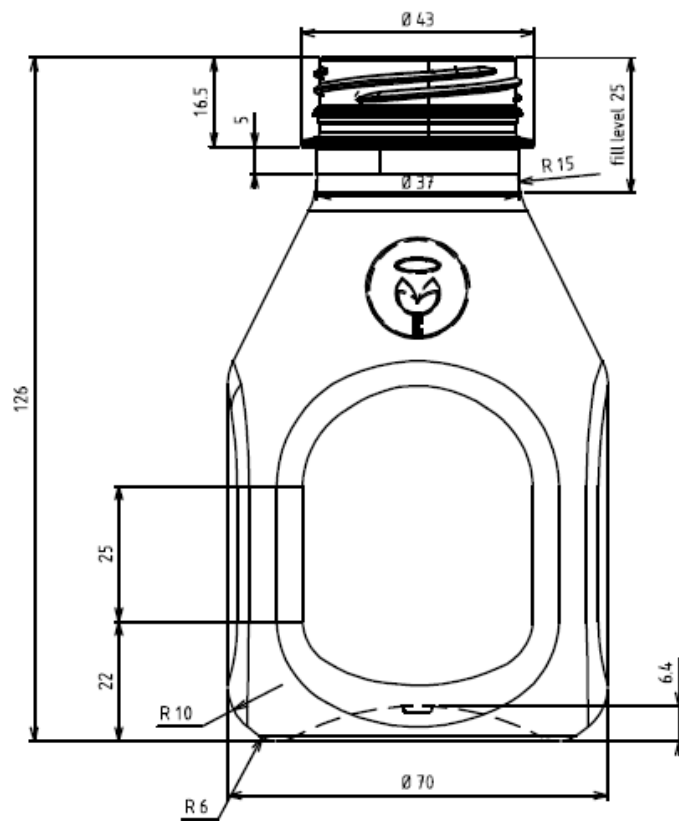

CONTENIDO	350 ML REFM031
Cuello	38 MM
Altura	126MM
Sección	70X70MM
DIM. PALET	1200X1000MM