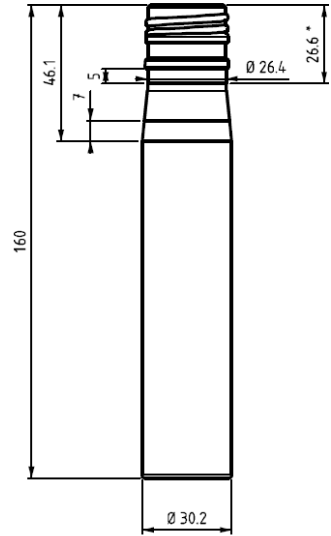

XG: fond résiste à la pression

CONTENIDO	60 ML REFM025	100 ML REFM069
Cuello	30H44 30H24 PCO28	30H44 30H24 PCO28
Altura	170MM	226MM
Sección	30,2MM	30,2MM
Unidades Palet	6300	5400
DIM.PALET	1200X1000MM	1200X1000MM

CONTENIDO	150 ML REFM008
Cuello	38MM
Altura	107,5MM
Sección	51MM
Unidades Palet	8721
DIM.PALET	1200X1000MM

CONTENIDO	200 ML REFM030
Cuello	PCO28
Altura	97,9MM
Sección	72,4MM
Unidades Palet	4320
DIM.PALET	1200X1000MM

CONTENIDO	375 ML REF M007	500 ML REFM008	750 ML REFM009	1L REFM010	1,5L REFM019
Cuello	30H PCO28	30H PCO28	30H PCO28	30H PCO28	30H PCO28
Altura	222,6MM	267,3MM	277,1MM	315,5,1MM	344,1MM
Sección	61MM	62,1MM	74,8MM	78,5MM	89MM
Unidades Palet	3105	2387	1631	1116	954
DIM.PALET	1200X1000MM	1200X1000MM	1200X1000MM	1200X1000MM	1200X1000MM

<b>CONTENIDO</b>	<b>330 ML REFM016</b>
Cuello	PCO28
Altura	193,9MM
Sección	62MM
Unidades Palet	3410
DIM.PALET	1200X1000MM

CONTENIDO	330 ML REFM022
Cuello	PCO28
Altura	218MM
Sección	56MM
Unidades Palet	3880
DIM.PALET	1200X1000MM