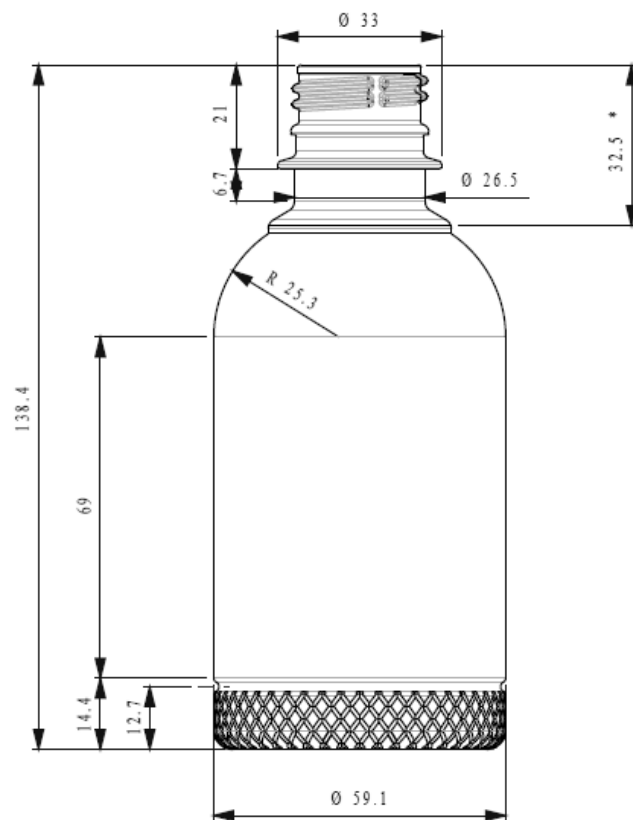

CONTENIDO	250ML M167
Cuello	PCO28
Altura	138,4MM
Sección	59,1MM
DIM.PALET	1200X1000MM