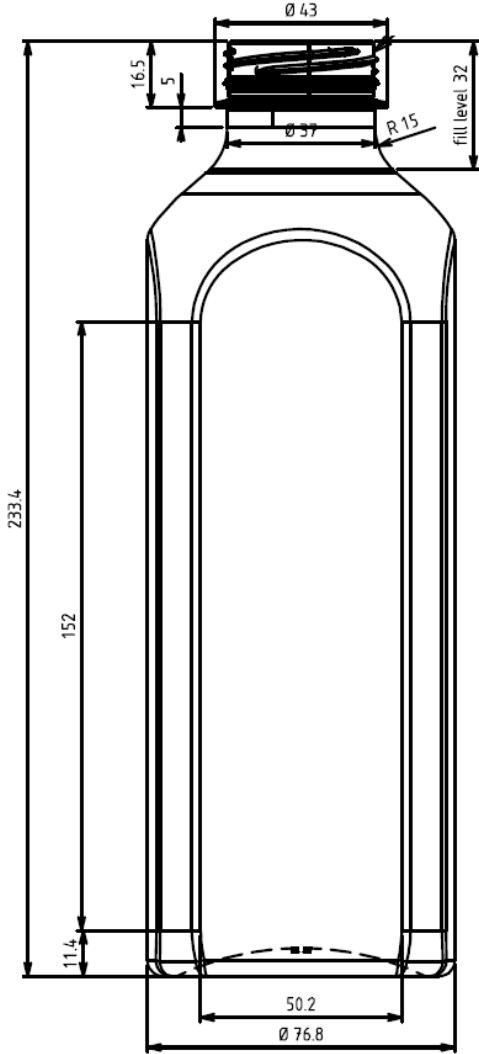

CONTENIDO	150 ML REFM008
Cuello	38MM
Altura	107,5MM
Sección	51MM
Unidades Palet	8721
DIM.PALET	1200X1000MM

CONTENIDO	200 ML REFM030
Cuello	PCO28
Altura	97,9MM
Sección	72,4MM
Unidades Palet	4320
DIM.PALET	1200X1000MM

CONTENIDO	350 ML REFM031
Cuello	38 MM
Altura	126MM
Sección	70X70MM
DIM. PALET	1200X1000MM

VEG

CONTENIDO	250 ML REFM057
Cuello	PCO28
Altura	139MM
Sección	58MM
DIM. PALET	1200X1000MM

CONTENIDO	330 ML REFM063
Cuello	38MM
Altura	143,4MM
Sección	60x60MM
DIM. PALET	1200X1000MM

CONTENIDO	500 ML REFM064
Cuello	38MM
Altura	169,4MM
Sección	64,8x64,8MM
DIM. PALET	1200X1000MM

CONTENIDO	1L REFM065
Cuello	38MM
Altura	143,4MM
Sección	60x60MM
DIM. PALET	1200X1000MM

CONTENIDO	500ML REFM084
Cuello	38MM
Altura	160MM
Sección	70,8MM
DIM. PALET	1200X1000MM

CONTENIDO	240ML REF M102
Cuello	38MM
Altura	87,2MM
Sección	52,4MM
DIM. PALET	1200X1000MM

CONTENIDO	200ML REFM099
Cuello	TO82**
Altura	61,5MM
Sección	83,3MM
DIM. PALET	1200X1000MM

\*\* Tapa de metal

CONTENIDO	220ML* REFM132
Cuello	TO82**
Altura	54,6MM
Sección	83,3MM
DIM. PALET	1200X1000MM