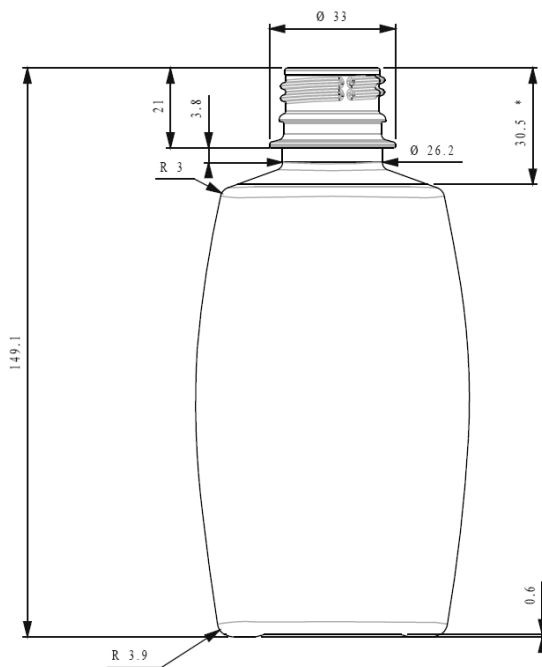

\* A verter

\*\* Tapa de metal

<b>CONTENIDO</b>	<b>390ML* REFM133</b>
Cuello	TO82**
Altura	80MM
Sección	84MM
DIM. PALET	1200X1000MM

\* A verter

\*\* Tapa de metal

CONTENIDO	750ML* REFM134
Cuello	TO82**
Altura	137,8MM
Sección	86MM
DIM. PALET	1200X1000MM

\* A Verter

\*\* Tapa de metal

CONTENIDO	80ML REFM135
Cuello	SNAP
Altura	80MM
Sección	43,2MM
DIM. PALET	1200X1000MM

CONTENIDO	100ML REFM136
Cuello	SNAP
Altura	85MM
Sección	46MM
DIM. PALET	1200X1000MM

CONTENIDO	125ML REFM137
Cuello	SNAP
Altura	90MM
Sección	49MM
DIM. PALET	1200X1000MM

CONTENIDO	150ML REFM138
Cuello	SNAP
Altura	97MM
Sección	51MM
DIM. PALET	1200X1000MM

CONTENIDO	200ML REFM139
Cuello	SNAP
Altura	107,5MM
Sección	55MM
DIM. PALET	1200X1000MM

CONTENIDO	200ML REFM140
Cuello	SNAP
Altura	116,5MM
Sección	58,3MM
DIM. PALET	1200X1000MM

CONTENIDO	250ML REFM161
Cuello	PCO28
Altura	137,2MM
Sección	58MM
DIM. PALET	1200X1000MM

CONTENIDO	500ML REFM162
Cuello	PCO28
Altura	172,2MM
Sección	71MM
DIM. PALET	1200X1000MM

CONTENIDO	250ML REFM163
Cuello	PCO28
Altura	149,1MM
Sección	71,9X43,9MM
DIM. PALET	1200X1000MM