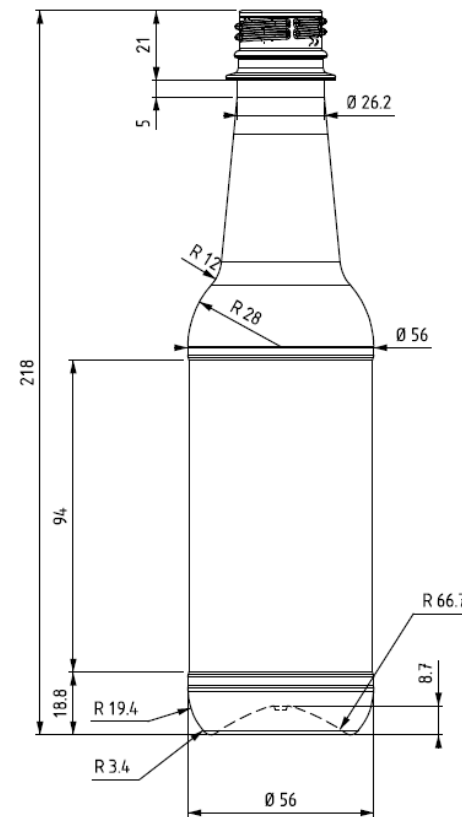

CONTENIDO	150 ML REFM008
Cuello	38MM
Altura	107,5MM
Sección	51MM
Unidades Palet	8721
DIM.PALET	1200X1000MM

CONTENIDO	200 ML REFM030
Cuello	PCO28
Altura	97,9MM
Sección	72,4MM
Unidades Palet	4320
DIM.PALET	1200X1000MM

CONTENIDO	375 ML REF M007	500 ML REFM008	750 ML REFM009	1L REFM010	1,5L REFM019
Cuello	30H PCO28	30H PCO28	30H PCO28	30H PCO28	30H PCO28
Altura	222,6MM	267,3MM	277,1MM	315,5,1MM	344,1MM
Sección	61MM	62,1MM	74,8MM	78,5MM	89MM
Unidades Palet	3105	2387	1631	1116	954
DIM.PALET	1200X1000MM	1200X1000MM	1200X1000MM	1200X1000MM	1200X1000MM

CONTENIDO	375 ML REFM004
Cuello	PCO28
Altura	224,1MM
Sección	71,1MM
Unidades Palet	2322
DIM.PALET	1200X1000MM

CONTENIDO	200 ML REFM017	500 ML REFM011
Cuello	30H24 30H44 PCO28	30H44 30H24 PCO28
Altura	150,2 MM	201,3MM
Sección	72X38,8MM	87,9MMX53,2MM
Unidades Palet	5551	2529
DIM.PALET	1200X1000MM	1200X1000MM

<b>CONTENIDO</b>	<b>330 ML REFM016</b>
Cuello	PCO28
Altura	193,9MM
Sección	62MM
Unidades Palet	3410
DIM.PALET	1200X1000MM

CONTENIDO	330 ML REFM022
Cuello	PCO28
Altura	218MM
Sección	56MM
Unidades Palet	3880
DIM.PALET	1200X1000MM