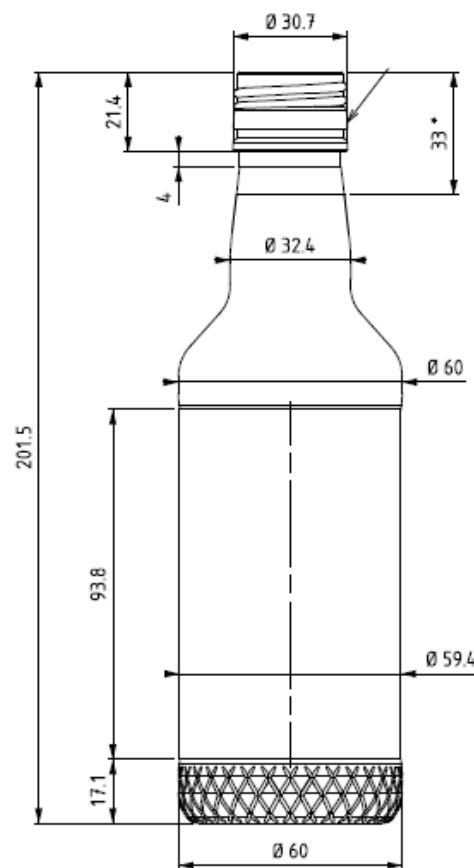

XG: fond résiste à la pression

CONTENIDO	60 ML REFM025	100 ML REFM069
Cuello	30H44 30H24 PCO28	30H44 30H24 PCO28
Altura	170MM	226MM
Sección	30,2MM	30,2MM
Unidades Palet	6300	5400
DIM.PALET	1200X1000MM	1200X1000MM

CONTENIDO	250ML M167
Cuello	PCO28
Altura	138,4MM
Sección	59,1MM
DIM.PALET	1200X1000MM

CONTENIDO	1L REFM055
Cuello	PCO28
Altura	296 MM
Sección	82 MM
Unidades Palet	1176
DIM.PALET	1200X1000MM

CONTENIDO	3 L REFM049
Cuello	38MM
Altura	320,3 MM
Sección	134 MM
Unidades Palet	390
DIM.PALET	1200X1000MM

CONTENIDO	200 ML REFM054
Cuello	PCO28
Altura	131,8MM
Sección	55,6MM
Unidades Palet	6132
DIM.PALET	1200X1000MM

CONTENIDO	250 ML REF056
Cuello	PCO28
Altura	173MM
Sección	51MM
Unidades Palet	4940
DIM.PALET	1200X1000MM

CONTENIDO	500ML REFM058
Cuello	PCO28
Altura	226,6MM
Sección	67,5MM
Unidades Palet	1960
DIM.PALETTE	1200X1000MM

CONTENIDO	350 ML REFM060	500MMREFM061
Cuello	PCO28 31,5	PCO28 31,5
Altura	201,5MM	218,2
Sección	60MM	68,4MM
Unidades Palet	3339	2240
DIM.PALET	1200X1000MM	1200X1000MM