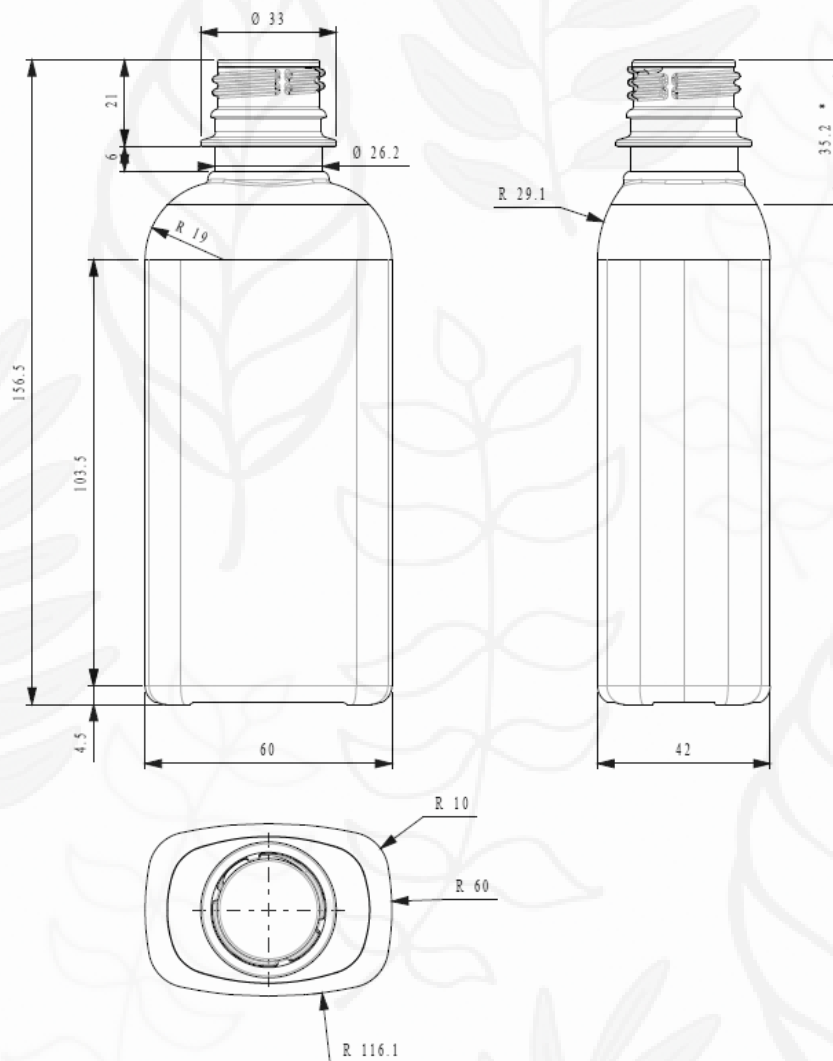

CONTENIDO	240ML REF M102
Cuello	38MM
Altura	87,2MM
Sección	52,4MM
DIM. PALET	1200X1000MM

CONTENIDO	200ML REFM099
Cuello	TO82**
Altura	61,5MM
Sección	83,3MM
DIM. PALET	1200X1000MM

\*\* Tapa de metal

CONTENIDO	220ML* REFM132
Cuello	TO82**
Altura	54,6MM
Sección	83,3MM
DIM. PALET	1200X1000MM

\* A verter

\*\* Tapa de metal

<b>CONTENIDO</b>	<b>390ML* REFM133</b>
Cuello	TO82**
Altura	80MM
Sección	84MM
DIM. PALET	1200X1000MM

\* A verter

\*\* Tapa de metal

CONTENIDO	750ML* REFM134
Cuello	TO82**
Altura	137,8MM
Sección	86MM
DIM. PALET	1200X1000MM

CONTENIDO	150ML REFM138
Cuello	SNAP
Altura	97MM
Sección	51MM
DIM. PALET	1200X1000MM

CONTENIDO	200ML REFM139
Cuello	SNAP
Altura	107,5MM
Sección	55MM
DIM. PALET	1200X1000MM

CONTENIDO	200ML REFM140
Cuello	SNAP
Altura	116,5MM
Sección	58,3MM
DIM. PALET	1200X1000MM

CONTENIDO	250ML REFM161
Cuello	PCO28
Altura	137,2MM
Sección	58MM
DIM. PALET	1200X1000MM

CONTENIDO	500ML REFM162
Cuello	PCO28
Altura	172,2MM
Sección	71MM
DIM. PALET	1200X1000MM

CONTENIDO	250ML REFM163
Cuello	PCO28
Altura	149,1MM
Sección	71,9X43,9MM
DIM. PALET	1200X1000MM