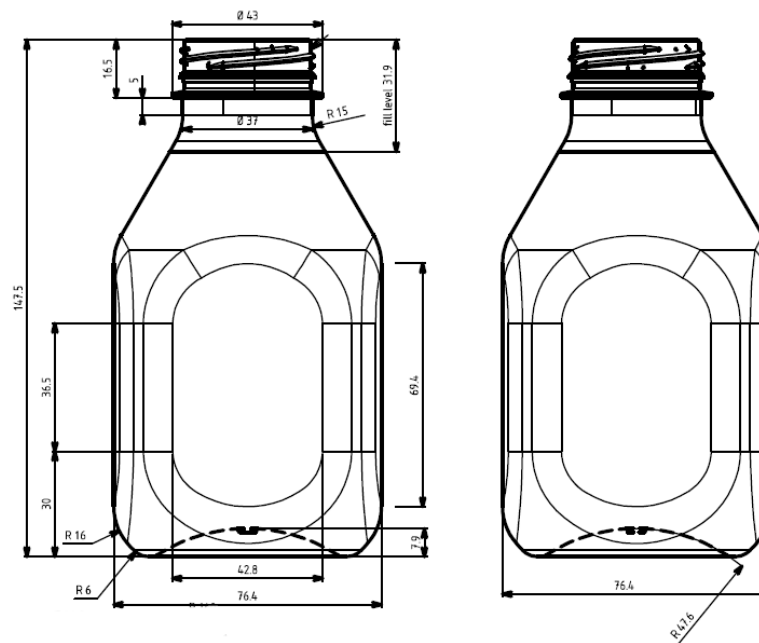

<b>CONTENIDO</b>	<b>330 ML REFM016</b>
Cuello	PCO28
Altura	193,9MM
Sección	62MM
Unidades Palet	3410
DIM.PALET	1200X1000MM

CONTENIDO	330 ML REFM022
Cuello	PCO28
Altura	218MM
Sección	56MM
Unidades Palet	3880
DIM.PALET	1200X1000MM

CONTENIDO	500 ML REFM029
Cuello	38MM
Altura	217MM
Sección	66MM
Unidades Palet	1550
DIM.PALET	1200X1000MM

<b>CONTENIDO</b>	<b>500 ML REFM003</b>
Cuello	PCO28
Altura	208MM
Sección	70,7X70,7MM
Unidades Palet	2133
DIM.PALET	1200X1000MM

# POTION

CONTENIDO	250 ML REFM013	500 ML REFM014	750 ML REFM015	1000 ML REFM024
Cuello	38MM	38MM	38MM	38MM
Altura	125MM	147,5MM	167MM	170MM
Sección	61X61MM	76,4X76,4MM	86X86MM	91X91
Unidades Palet	4560	2535	1694	1300
DIM.PALET	1200X1000MM	1200X1000MM	1200X1000MM	1200X1000MM

<b>CONTENIDO</b>	<b>500 ML REFM023</b>
Cuello	PCO28
Altura	208MM
Sección	70,7X70,7MM
Unidades Palet	2133
DIM.PALET	1200X1000MM

CONTENIDO	200 ML REFM054	500 ML REFM005	1000 ML REF M002
Cuello	PCO28	PCO28	PCO28
Altura	130,7MM	170,7MM	200,2MM
Sección	54,9MM	75,2MM	94
Unidades Palet	6132	2475	1440
DIM.PALET	1200X1000MM	1200X1000MM	1200X1000MM