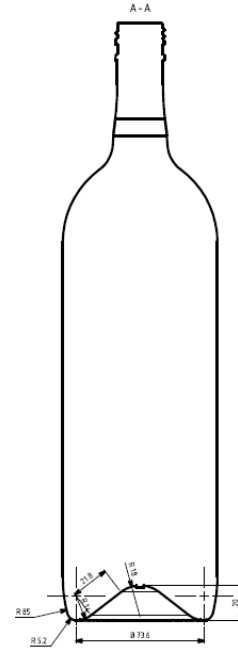

XG: fond résiste à la pression

CONTENIDO	60 ML REFM025	100 ML REFM069
Cuello	30H44 30H24 PCO28	30H44 30H24 PCO28
Altura	170MM	226MM
Sección	30,2MM	30,2MM
Unidades Palet	6300	5400
DIM.PALET	1200X1000MM	1200X1000MM

CONTENIDO	150 ML REFM008
Cuello	38MM
Altura	107,5MM
Sección	51MM
Unidades Palet	8721
DIM.PALET	1200X1000MM

CONTENIDO	200 ML REFM030
Cuello	PCO28
Altura	97,9MM
Sección	72,4MM
Unidades Palet	4320
DIM.PALET	1200X1000MM

CONTENIDO	375 ML REF M007	500 ML REFM008	750 ML REFM009	1L REFM010	1,5L REFM019
Cuello	30H PCO28	30H PCO28	30H PCO28	30H PCO28	30H PCO28
Altura	222,6MM	267,3MM	277,1MM	315,5,1MM	344,1MM
Sección	61MM	62,1MM	74,8MM	78,5MM	89MM
Unidades Palet	3105	2387	1631	1116	954
DIM.PALET	1200X1000MM	1200X1000MM	1200X1000MM	1200X1000MM	1200X1000MM

CONTENIDO	375 ML REFM004
Cuello	PCO28
Altura	224,1MM
Sección	71,1MM
Unidades Palet	2322
DIM.PALET	1200X1000MM

CONTENIDO	200 ML REFM017	500 ML REFM011
Cuello	30H24 30H44 PCO28	30H44 30H24 PCO28
Altura	150,2 MM	201,3MM
Sección	72X38,8MM	87,9MMX53,2MM
Unidades Palet	5551	2529
DIM.PALET	1200X1000MM	1200X1000MM