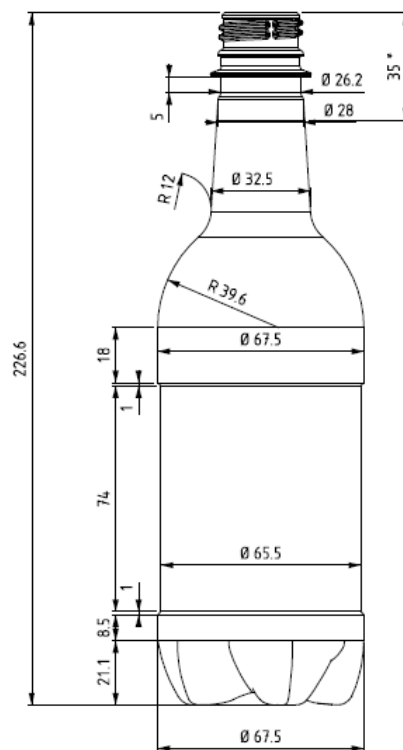

XG: fond résiste à la pression

CONTENIDO	60 ML REFM025	100 ML REFM069
Cuello	30H44 30H24 PCO28	30H44 30H24 PCO28
Altura	170MM	226MM
Sección	30,2MM	30,2MM
Unidades Palet	6300	5400
DIM.PALET	1200X1000MM	1200X1000MM

CONTENIDO	250ML M167
Cuello	PCO28
Altura	138,4MM
Sección	59,1MM
DIM.PALET	1200X1000MM

CONTENIDO	1L REFM055
Cuello	PCO28
Altura	296 MM
Sección	82 MM
Unidades Palet	1176
DIM.PALET	1200X1000MM

CONTENIDO	3 L REFM049
Cuello	38MM
Altura	320,3 MM
Sección	134 MM
Unidades Palet	390
DIM.PALET	1200X1000MM

CONTENIDO	200 ML REFM054
Cuello	PCO28
Altura	131,8MM
Sección	55,6MM
Unidades Palet	6132
DIM.PALET	1200X1000MM

CONTENIDO	250 ML REF056
Cuello	PCO28
Altura	173MM
Sección	51MM
Unidades Palet	4940
DIM.PALET	1200X1000MM

CONTENIDO	500ML REFM058
Cuello	PCO28
Altura	226,6MM
Sección	67,5MM
Unidades Palet	1960
DIM.PALETTE	1200X1000MM

CONTENIDO	350 ML REFM060	500MMREFM061
Cuello	PCO28 31,5	PCO28 31,5
Altura	201,5MM	218,2
Sección	60MM	68,4MM
Unidades Palet	3339	2240
DIM.PALET	1200X1000MM	1200X1000MM