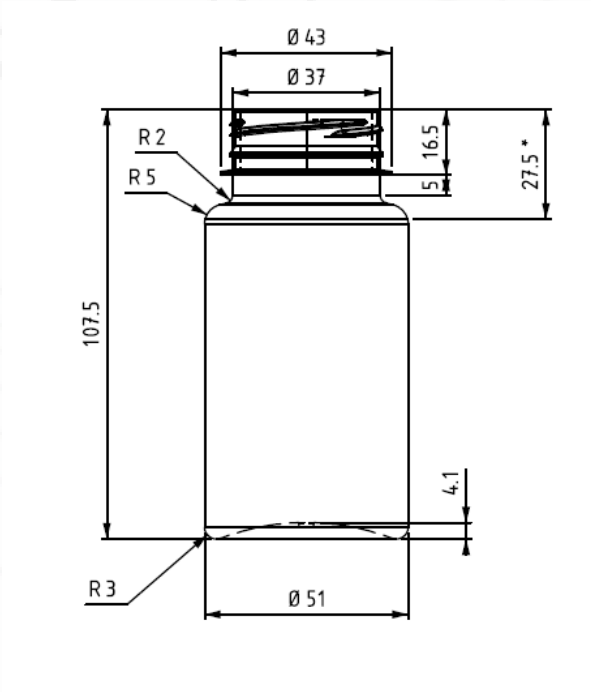

XG: fond résiste à la pression

CONTENIDO	60 ML REFM025	100 ML REFM069
Cuello	30H44 30H24 PCO28	30H44 30H24 PCO28
Altura	170MM	226MM
Sección	30,2MM	30,2MM
Unidades Palet	6300	5400
DIM.PALET	1200X1000MM	1200X1000MM

CONTENIDO	150 ML REFM008
Cuello	38MM
Altura	107,5MM
Sección	51MM
Unidades Palet	8721
DIM.PALET	1200X1000MM

CONTENIDO	200 ML REFM030
Cuello	PCO28
Altura	97,9MM
Sección	72,4MM
Unidades Palet	4320
DIM.PALET	1200X1000MM

CONTENIDO	375 ML REF M007	500 ML REFM008	750 ML REFM009	1L REFM010	1,5L REFM019
Cuello	30H PCO28	30H PCO28	30H PCO28	30H PCO28	30H PCO28
Altura	222,6MM	267,3MM	277,1MM	315,5,1MM	344,1MM
Sección	61MM	62,1MM	74,8MM	78,5MM	89MM
Unidades Palet	3105	2387	1631	1116	954
DIM.PALET	1200X1000MM	1200X1000MM	1200X1000MM	1200X1000MM	1200X1000MM

<b>CONTENIDO</b>	<b>330 ML REFM016</b>
Cuello	PCO28
Altura	193,9MM
Sección	62MM
Unidades Palet	3410
DIM.PALET	1200X1000MM

CONTENIDO	330 ML REFM022
Cuello	PCO28
Altura	218MM
Sección	56MM
Unidades Palet	3880
DIM.PALET	1200X1000MM