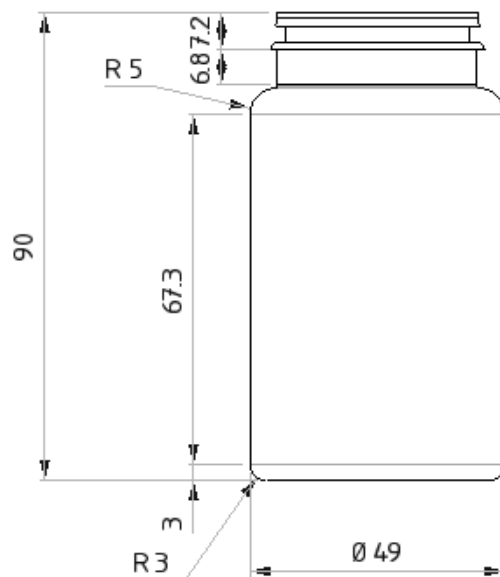

\* A Verter

\*\* Tapa de metal

CONTENIDO	80ML REFM135
Cuello	SNAP
Altura	80MM
Sección	43,2MM
DIM. PALET	1200X1000MM

CONTENIDO	100ML REFM136
Cuello	SNAP
Altura	85MM
Sección	46MM
DIM. PALET	1200X1000MM

CONTENIDO	125ML REFM137
Cuello	SNAP
Altura	90MM
Sección	49MM
DIM. PALET	1200X1000MM

CONTENIDO	150ML REFM138
Cuello	SNAP
Altura	97MM
Sección	51MM
DIM. PALET	1200X1000MM

CONTENIDO	200ML REFM139
Cuello	SNAP
Altura	107,5MM
Sección	55MM
DIM. PALET	1200X1000MM

CONTENIDO	200ML REFM140
Cuello	SNAP
Altura	116,5MM
Sección	58,3MM
DIM. PALET	1200X1000MM