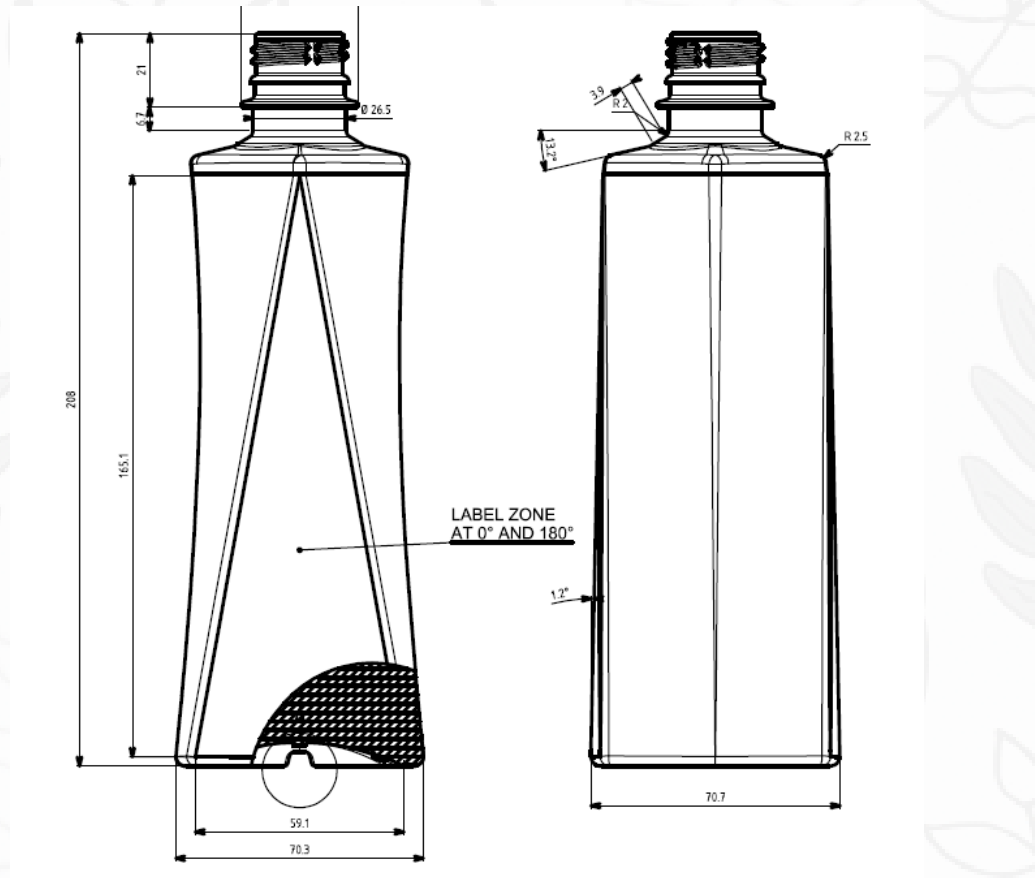

CONTENIDO	500 ML REFM003
Cuello	PCO28
Altura	208MM
Sección	70,7X70,7MM
Unidades Palet	2133
DIM.PALET	1200X1000MM