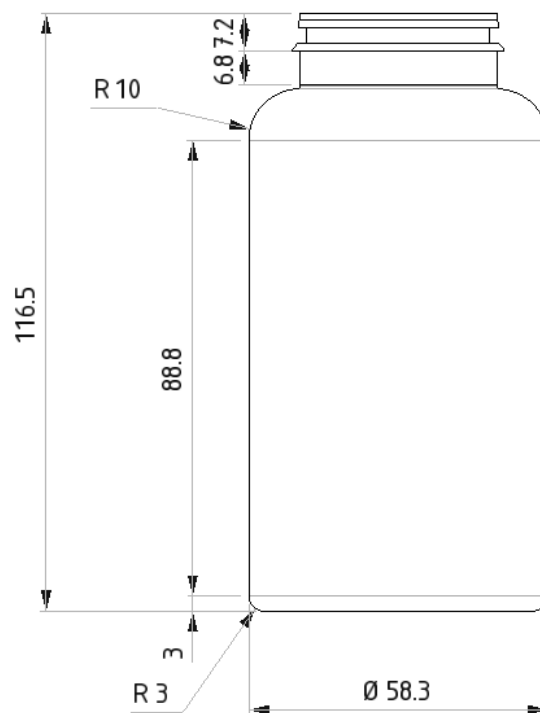

CONTENIDO	200ML REFM140
Cuello	SNAP
Altura	116,5MM
Sección	58,3MM
DIM. PALET	1200X1000MM