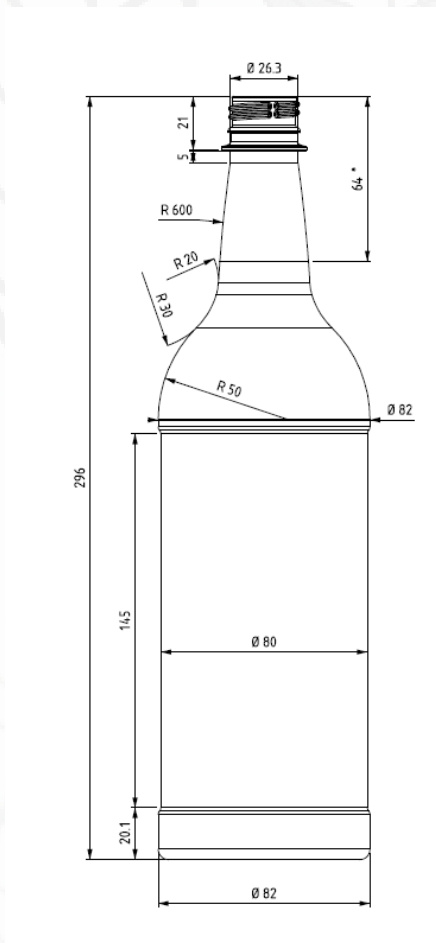

CONTENIDO	150 ML REFM008
Cuello	38MM
Altura	107,5MM
Sección	51MM
Unidades Palet	8721
DIM.PALET	1200X1000MM

CONTENIDO	200 ML REFM030
Cuello	PCO28
Altura	97,9MM
Sección	72,4MM
Unidades Palet	4320
DIM.PALET	1200X1000MM

CONTENIDO	375 ML REF M007	500 ML REFM008	750 ML REFM009	1L REFM010	1,5L REFM019
Cuello	30H PCO28	30H PCO28	30H PCO28	30H PCO28	30H PCO28
Altura	222,6MM	267,3MM	277,1MM	315,5,1MM	344,1MM
Sección	61MM	62,1MM	74,8MM	78,5MM	89MM
Unidades Palet	3105	2387	1631	1116	954
DIM.PALET	1200X1000MM	1200X1000MM	1200X1000MM	1200X1000MM	1200X1000MM

CONTENIDO	200 ML REFM042
Cuello	PCO28
Altura	161,7 MM
Sección	46,5MM
Unidades Palet	7308
DIM.PALET	1200X1000MM

CONTENIDO	2 L REFM047
Cuello	38MM
Altura	296 MM
Sección	120MM X 84 MM
Unidades Palet	720
DIM.PALET	1200X1000MM

CONTENIDO	250ML M167
Cuello	PCO28
Altura	138,4MM
Sección	59,1MM
DIM.PALET	1200X1000MM

CONTENIDO	1L REFM055
Cuello	PCO28
Altura	296 MM
Sección	82 MM
Unidades Palet	1176
DIM.PALET	1200X1000MM

CONTENIDO	3 L REFM049
Cuello	38MM
Altura	320,3 MM
Sección	134 MM
Unidades Palet	390
DIM.PALET	1200X1000MM