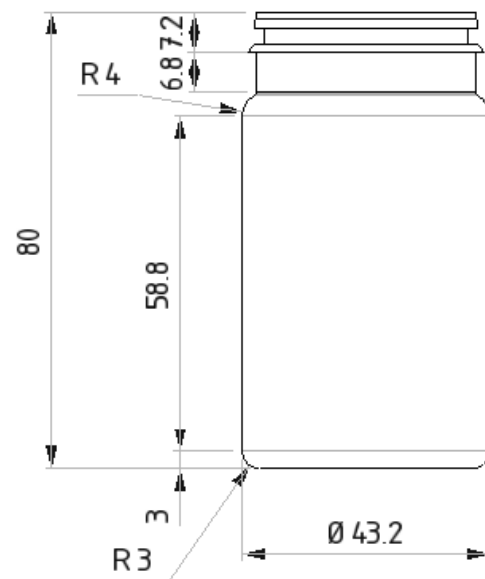

CONTENIDO	240ML REF M102
Cuello	38MM
Altura	87,2MM
Sección	52,4MM
DIM. PALET	1200X1000MM

CONTENIDO	200ML REFM099
Cuello	TO82**
Altura	61,5MM
Sección	83,3MM
DIM. PALET	1200X1000MM

\*\* Tapa de metal

CONTENIDO	220ML* REFM132
Cuello	TO82**
Altura	54,6MM
Sección	83,3MM
DIM. PALET	1200X1000MM

\* A verter

\*\* Tapa de metal

<b>CONTENIDO</b>	<b>390ML* REFM133</b>
Cuello	TO82**
Altura	80MM
Sección	84MM
DIM. PALET	1200X1000MM

\* A verter

\*\* Tapa de metal

CONTENIDO	750ML* REFM134
Cuello	TO82**
Altura	137,8MM
Sección	86MM
DIM. PALET	1200X1000MM

\* A Verter

\*\* Tapa de metal

CONTENIDO	80ML REFM135
Cuello	SNAP
Altura	80MM
Sección	43,2MM
DIM. PALET	1200X1000MM

CONTENIDO	100ML REFM136
Cuello	SNAP
Altura	85MM
Sección	46MM
DIM. PALET	1200X1000MM

CONTENIDO	125ML REFM137
Cuello	SNAP
Altura	90MM
Sección	49MM
DIM. PALET	1200X1000MM