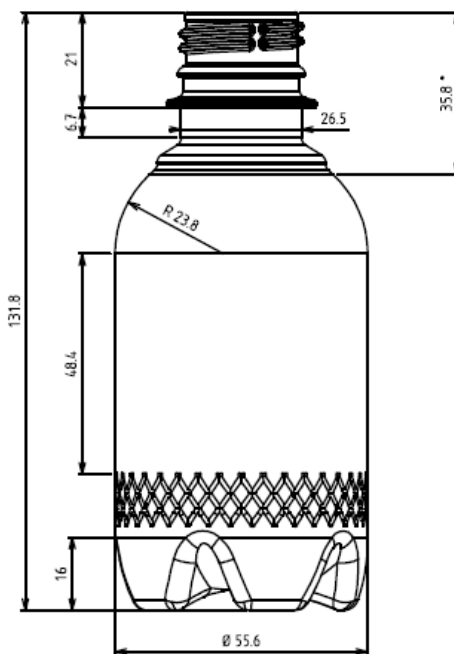

CONTENIDO	250ML M167
Cuello	PCO28
Altura	138,4MM
Sección	59,1MM
DIM.PALET	1200X1000MM

CONTENIDO	1L REFM055
Cuello	PCO28
Altura	296 MM
Sección	82 MM
Unidades Palet	1176
DIM.PALET	1200X1000MM

CONTENIDO	3 L REFM049
Cuello	38MM
Altura	320,3 MM
Sección	134 MM
Unidades Palet	390
DIM.PALET	1200X1000MM

CONTENIDO	200 ML REFM054
Cuello	PCO28
Altura	131,8MM
Sección	55,6MM
Unidades Palet	6132
DIM.PALET	1200X1000MM

CONTENIDO	250 ML REF056
Cuello	PCO28
Altura	173MM
Sección	51MM
Unidades Palet	4940
DIM.PALET	1200X1000MM