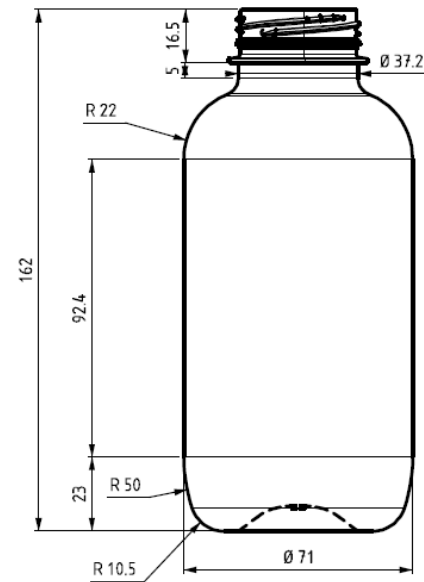

CONTENIDO	250 ML REFM052	500 ML REFM077	1 L REFM093
Cuello	38 MM	38 MM	38 MM
Altura	130 MM	162 MM	205 MM
Sección	58 MM	71 MM	87,9 MM
Unidades Palet	4560		
DIM.PALET	1200X1000MM	1200X1000MM	1200X1000MM