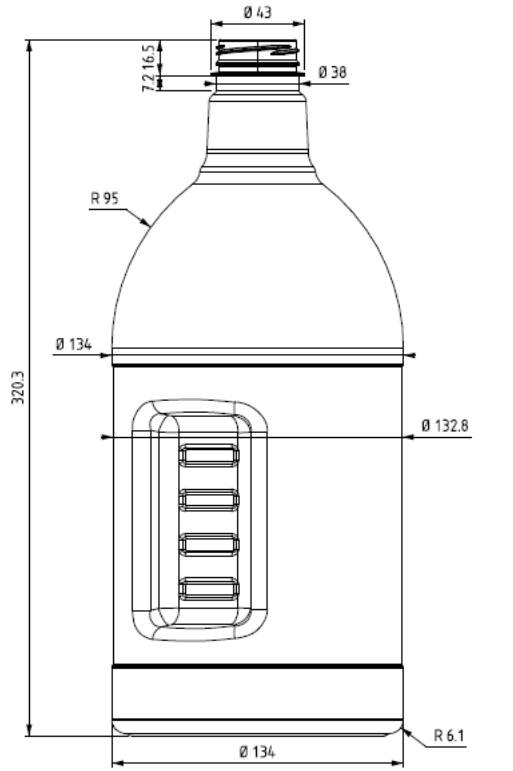

CONTENIDO	200 ML REFM042
Cuello	PCO28
Altura	161,7 MM
Sección	46,5MM
Unidades Palet	7308
DIM.PALET	1200X1000MM

CONTENIDO	2 L REFM047
Cuello	38MM
Altura	296 MM
Sección	120MM X 84 MM
Unidades Palet	720
DIM.PALET	1200X1000MM

CONTENIDO	250ML M167
Cuello	PCO28
Altura	138,4MM
Sección	59,1MM
DIM.PALET	1200X1000MM

CONTENIDO	1L REFM055
Cuello	PCO28
Altura	296 MM
Sección	82 MM
Unidades Palet	1176
DIM.PALET	1200X1000MM

CONTENIDO	3 L REFM049
Cuello	38MM
Altura	320,3 MM
Sección	134 MM
Unidades Palet	390
DIM.PALET	1200X1000MM

CONTENIDO	200 ML REFM054
Cuello	PCO28
Altura	131,8MM
Sección	55,6MM
Unidades Palet	6132
DIM.PALET	1200X1000MM

CONTENIDO	250 ML REF056
Cuello	PCO28
Altura	173MM
Sección	51MM
Unidades Palet	4940
DIM.PALET	1200X1000MM

CONTENIDO	500ML REFM058
Cuello	PCO28
Altura	226,6MM
Sección	67,5MM
Unidades Palet	1960
DIM.PALETTE	1200X1000MM

CONTENIDO	350 ML REFM060	500MMREFM061
Cuello	PCO28 31,5	PCO28 31,5
Altura	201,5MM	218,2
Sección	60MM	68,4MM
Unidades Palet	3339	2240
DIM.PALET	1200X1000MM	1200X1000MM