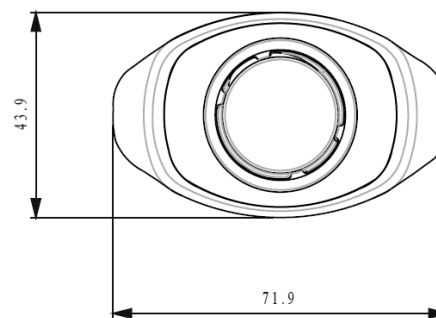

CONTENIDO	250ML REFM161
Cuello	PCO28
Altura	137,2MM
Sección	58MM
DIM. PALET	1200X1000MM

CONTENIDO	500ML REFM162
Cuello	PCO28
Altura	172,2MM
Sección	71MM
DIM. PALET	1200X1000MM

CONTENIDO	250ML REFM163
Cuello	PCO28
Altura	149,1MM
Sección	71,9X43,9MM
DIM. PALET	1200X1000MM