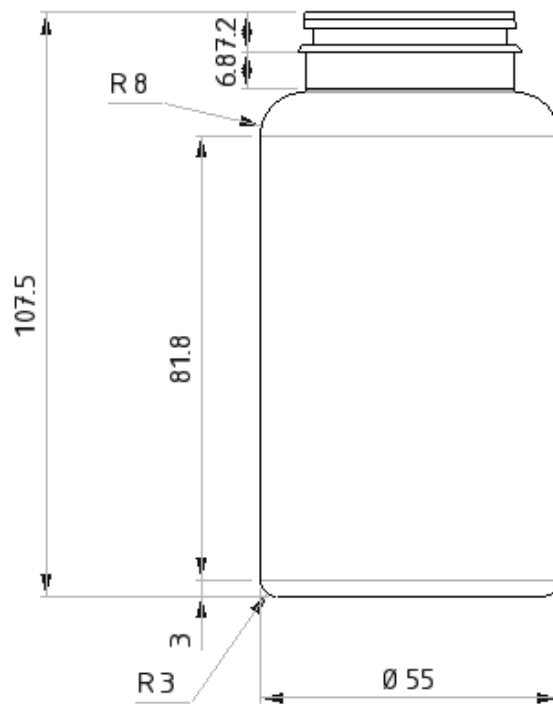

CONTENIDO	240ML REF M102
Cuello	38MM
Altura	87,2MM
Sección	52,4MM
DIM. PALET	1200X1000MM

CONTENIDO	200ML REFM099
Cuello	TO82**
Altura	61,5MM
Sección	83,3MM
DIM. PALET	1200X1000MM

\*\* Tapa de metal

CONTENIDO	220ML* REFM132
Cuello	TO82**
Altura	54,6MM
Sección	83,3MM
DIM. PALET	1200X1000MM

\* A verter

\*\* Tapa de metal

<b>CONTENIDO</b>	<b>390ML* REFM133</b>
Cuello	TO82**
Altura	80MM
Sección	84MM
DIM. PALET	1200X1000MM

\* A verter

\*\* Tapa de metal

CONTENIDO	750ML* REFM134
Cuello	TO82**
Altura	137,8MM
Sección	86MM
DIM. PALET	1200X1000MM

\* A Verter

\*\* Tapa de metal

CONTENIDO	80ML REFM135
Cuello	SNAP
Altura	80MM
Sección	43,2MM
DIM. PALET	1200X1000MM

CONTENIDO	100ML REFM136
Cuello	SNAP
Altura	85MM
Sección	46MM
DIM. PALET	1200X1000MM

CONTENIDO	125ML REFM137
Cuello	SNAP
Altura	90MM
Sección	49MM
DIM. PALET	1200X1000MM

CONTENIDO	150ML REFM138
Cuello	SNAP
Altura	97MM
Sección	51MM
DIM. PALET	1200X1000MM

CONTENIDO	200ML REFM139
Cuello	SNAP
Altura	107,5MM
Sección	55MM
DIM. PALET	1200X1000MM

CONTENIDO	200ML REFM140
Cuello	SNAP
Altura	116,5MM
Sección	58,3MM
DIM. PALET	1200X1000MM