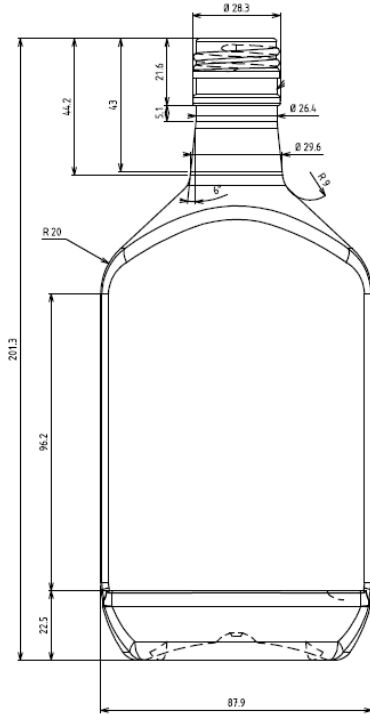

CONTENIDO	150 ML REFM008
Cuello	38MM
Altura	107,5MM
Sección	51MM
Unidades Palet	8721
DIM.PALET	1200X1000MM

CONTENIDO	200 ML REFM030
Cuello	PCO28
Altura	97,9MM
Sección	72,4MM
Unidades Palet	4320
DIM.PALET	1200X1000MM

CONTENIDO	375 ML REF M007	500 ML REFM008	750 ML REFM009	1L REFM010	1,5L REFM019
Cuello	30H PCO28	30H PCO28	30H PCO28	30H PCO28	30H PCO28
Altura	222,6MM	267,3MM	277,1MM	315,5,1MM	344,1MM
Sección	61MM	62,1MM	74,8MM	78,5MM	89MM
Unidades Palet	3105	2387	1631	1116	954
DIM.PALET	1200X1000MM	1200X1000MM	1200X1000MM	1200X1000MM	1200X1000MM

CONTENIDO	375 ML REFM004
Cuello	PCO28
Altura	224,1MM
Sección	71,1MM
Unidades Palet	2322
DIM.PALET	1200X1000MM

CONTENIDO	200 ML REFM017	500 ML REFM011
Cuello	30H24 30H44 PCO28	30H44 30H24 PCO28
Altura	150,2 MM	201,3MM
Sección	72X38,8MM	87,9MMX53,2MM
Unidades Palet	5551	2529
DIM.PALET	1200X1000MM	1200X1000MM

<b>CONTENIDO</b>	<b>330 ML REFM016</b>
Cuello	PCO28
Altura	193,9MM
Sección	62MM
Unidades Palet	3410
DIM.PALET	1200X1000MM

CONTENIDO	330 ML REFM022
Cuello	PCO28
Altura	218MM
Sección	56MM
Unidades Palet	3880
DIM.PALET	1200X1000MM