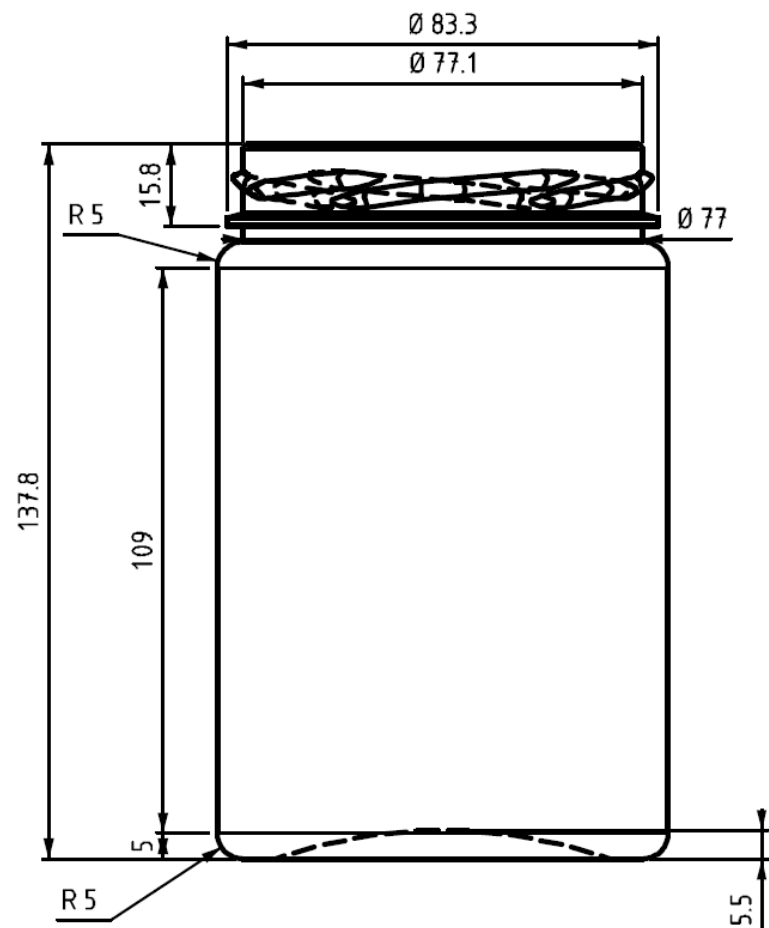

CONTENIDO	750ML* REFM134
Cuello	TO82**
Altura	137,8MM
Sección	86MM
DIM. PALET	1200X1000MM

* A Verter

** Tapa de metal