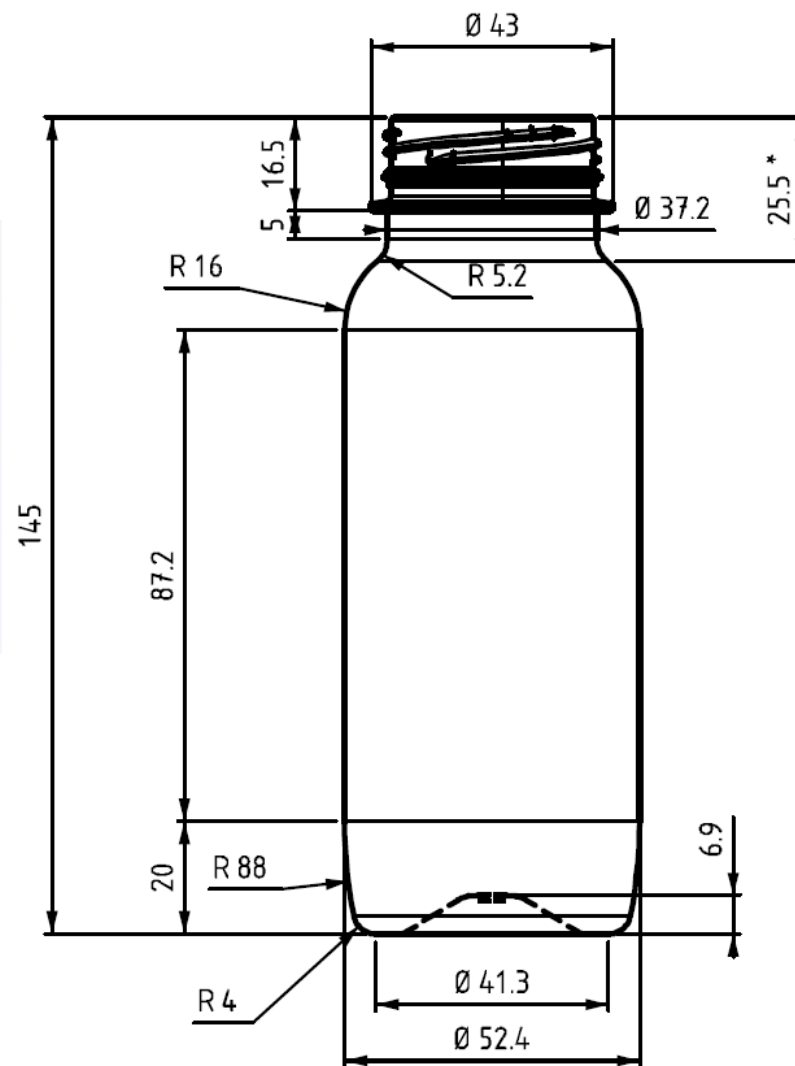

CONTENIDO	500 ML REFM064
Cuello	38MM
Altura	169,4MM
Sección	64,8x64,8MM
DIM. PALET	1200X1000MM

CONTENIDO	1L REFM065
Cuello	38MM
Altura	143,4MM
Sección	60x60MM
DIM. PALET	1200X1000MM

CONTENIDO	500ML REFM084
Cuello	38MM
Altura	160MM
Sección	70,8MM
DIM. PALET	1200X1000MM

CONTENIDO	240ML REF M102
Cuello	38MM
Altura	87,2MM
Sección	52,4MM
DIM. PALET	1200X1000MM

CONTENIDO	200ML REFM099
Cuello	TO82**
Altura	61,5MM
Sección	83,3MM
DIM. PALET	1200X1000MM

\*\* Tapa de metal

CONTENIDO	220ML* REFM132
Cuello	TO82**
Altura	54,6MM
Sección	83,3MM
DIM. PALET	1200X1000MM